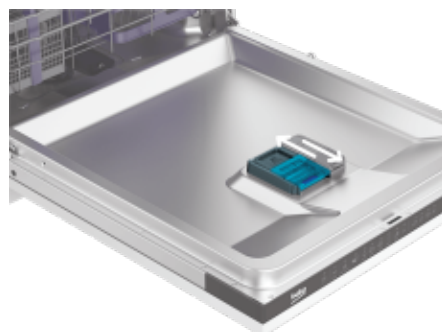

SteamGloss®

Čaše bez tragova kamenca

Sto je postavljen, ali čaše izgledaju kao da imaju tragove vode po sebi. SteamGloss® je produženi program od 10 minuta posle kojeg će vaše čaše blistati kao da su nove. Uz 23%* sjajnije stakleno posuđe i 30%* sjajnije porcelan, na sledećoj večeri ćete zadiviti sve goste. *Testirano od strane nezavisnih laboratorija