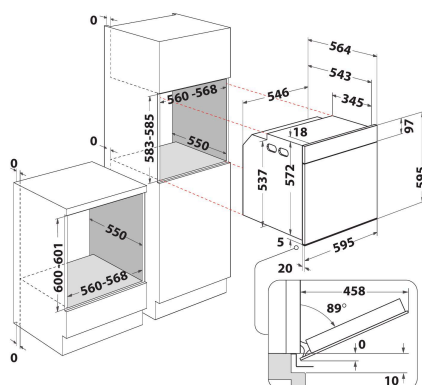

AKZ9 9480 IX

12NC: 859991639420

Kod GTIN (EAN): 8003437835865

Whirlpool

SENSING THE DIFFERENCE

GLAVNE KARAKTERISTIKE

Grupa proizvoda	Rerna
Komercijalni kod	AKZ9 9480 IX
Glavna boja proizvoda	Inox
Tip proizvoda	Ugrađen
Tip kontrole	Elektronski
Tip kontrolnih postavki	-
Da li su kontrole kuvanja na pločama integrisane?	Ne
Koja vrsta ploča za kuvanje se može kontrolisati?	-
Automatski programi	Da
Current (A)	16
Napon (V)	220-240
Frekvencija (Hz)	50/60
Dužina kabla za napajanje električnom energijom (cm)	90
Tip utikača	Šuko utičnica
Dubina sa vratima otvorenim 90 stepena (mm)	-
Visina proizvoda	595
Širina proizvoda	595
Dubina proizvoda	564
Minimalna visina niše	0
Minimalna širina niše	0
Dubina niše	0
Neto težina (kg)	35
Korisna zapremina (udubljenja)	73
Integrisan sistem za prečišćavanje	Pirolitički
Rešetke udubljenja	1
Posude	2