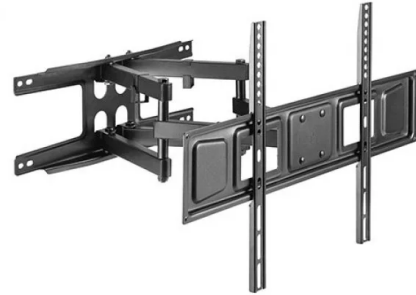

Nosač za TV zglobni Kettz TVN-9705 37"-80"

Šifra: 15052

Kategorija proizvoda: TV / AUDIO NOSAČI

Proizvođač: KETTZ

**Cena: 4.000,00 rsd**

OPIS \nEkonomični full-motion TV nosač Kettz TVN-9705 može primiti većinu 37 "-80" televizora s ravnim ekranom do 40kg / 88lbs. Njegove mogućnosti punog kretanja omogućavaju nagibanje od + 5 ° -15 ° i rotiranje vašeg televizora od + 60 ° -60 °, što maksimizira fleksibilnost za lako gledanje iz različitih uglova u sobi. Podešavanje izravnavanja od + 3 ° ~ -3 ° osigurava da je TV savršeno pozicioniran, a integrisani nosač kabla održava kablove organizovanim i zaštićenim. \nKARAKTERISTIKE \n? Okretanje pokretnih zglobova: pruža maksimalnu fleksibilnost u pogledu (svako mesto je najbolje mesto) \n? Dizajn: olakšava podešavanje prema napred ili nazad radi boljeg gledanja i smanjenog odsjaja \n? Ugrađeno podešavanje nivoa: obezbeđuje savršeno pozicioniranje \n? Upravljanje kablovima: elegantno skriva sve kablove koji su pričvršćeni na ekrane \nSPECIFIKACIJA \nKategorija proizvoda: Full-motion TV zidni nosač \nRang: Ekonomik \nMaterijal: Čelik \nDebljina metalnog lima: zidna ploča THK = hladno valjani lim 2 mm, VESA ploča THK = 1,8 mm hladno valjani lim, nosač ruku THK = 1,5 mm hladno valjani lim (zidna ploča THK = 0,079 "hladno valjana ploča, VESA ploča THK = 0,071 "hladno valjani lim, nosač ruku THK = 0,059" hladno valjani lim) \nVeličina cevi: kvadratna čelična cev 30x20x1,5 mm (kvadratna čelična cev 1,2 "x0,79" x0,059 ") \n Površinski fini: puderasti premaz \nBoja: Fina tekstura crna \nDimenzije: 468x655x420mm (18,4 "k25,8" k16,5 ") \nVeličina ekrana: 37 "- 80" \nNosivos zakrivljenij TV-a: Da \nUzorak montažne rupe: VESA & Universal \nVESA kompatibilna: 75x75,100x100,100x150,100x200,150x100,150x150, 200x100, 200x200, 300x200, 300x300, 400x200, 400x300, 400x400, 600x400 \nMaks. VESA: 600x404mm \nTežina: 40kg \nIspitana snaga: 2 puta odobreno \nProfil: 62 ~ 468mm (2,4 " ~ 18,4") \nOpseg nagiba: + 5 ° ~ -15 ° \nRaspon okreta: + 60 ° ~ -60 ° \nNivo ekrana: + 3 ° ~ -3 ° \nEkran bez naginjanja: Ne \nUgradnja: Masivni zid, dvostruki nosač (406 mm / 450 mm) \nTip panela: Odvojiva ploča \nTip zidne ploče: Fiksna zidna ploča \nPolica AV komponente: Ne \nIndikator smera: Da \nUpravljanje kablovima: Da