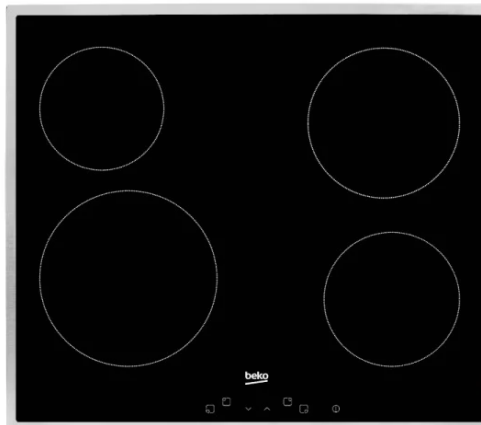

BEKO HIC 64401-1 X ugradna ploča

Šifra: 201

Kategorija proizvoda: UGRADNE PLOČE

Proizvođač: BEKO

Cena: 29.990,00 rsd

Beko HIC 64401-1 X je nezavisna staklokeramička ploča sa Hi-Light zonama, namenjena korisnicima koji žele brzo zagrevanje, preciznu kontrolu i viši nivo bezbednosti u kuhinji. Četiri zone različitih prečnika i snage omogućavaju prilagođavanje raznim šerpama i tiganjima, dok Pojačavač (Booster) skraćuje vreme klučanja i ubrzava pripremu obroka. Senzorsko upravljanje sa prednje strane (Artouch) i LED displej daju pregledno i jednostavno podešavanje, a inox okvir dodatno štiti ivice ploče i doprinosi modernom izgledu. Za porodice sa decom, Easy Lock zaključavanje i indikator preostale toplote čine korišćenje sigurnijim i bez brige.

Specifikacija:

Brend / model: Beko HIC 64401-1 X

Vrsta: Nezavisna

Boja: Crna

LED displej: Da

Zone za kuvanje (4 Hi-Light)

Levo napred: Ø 210 mm, 2.3 kW

Desno pozadi: Ø 180 mm, 1.8 kW

Funkcije i karakteristike

Divide&Cook funkcija: Da

Sigurnost

Easy Lock: zaključavanje cele ploče jednim dodirrom

Indikator preostale toplote: Da

Snaga, dimenzije i masa

Prikjučna snaga: 6.8 kW

Ugradne mere (Š x D): 56 x 49 cm

Desno napred: Ø 160 mm, 1.5 kW

Pojačavač (Booster): Da

Zaključavanje displeja: Da

Dimenzije ploče (Š x V x D): 58 x 3.7 x 51 cm

Masa: 7.5 kg