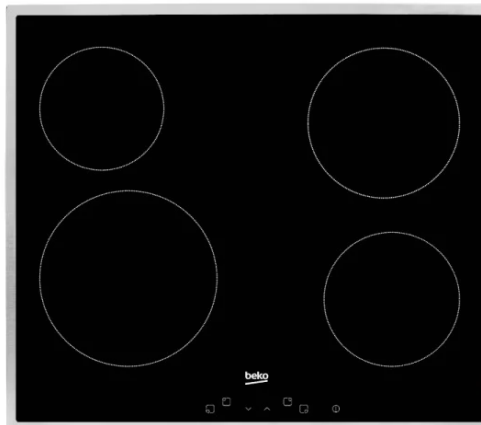

BEKO HIC 64401-1 X ugradna ploča

Šifra: 201

Kategorija proizvoda: UGRADNE PLOČE

Proizvođač: BEKO

Cena: 27.490,00 rsd

Beko HIC 64401-1 X je nezavisna staklokeramička ploča sa Hi-Light zonama, namenjena korisnicima koji žele brzo zagrevanje, preciznu kontrolu i viši nivo bezbednosti u kuhinji. Četiri zone različitih prečnika i snage omogućavaju prilagođavanje raznim šerpama i tiganjima, dok Pojačavač (Booster) skraćuje vreme ključanja i ubrzava pripremu obroka. Senzorsko upravljanje sa prednje strane (Artouch) i LED displej daju pregledno i jednostavno podešavanje, a inox okvir dodatno štiti ivice ploče i doprinosi modernom izgledu. Za porodice sa decom, Easy Lock zaključavanje i indikator preostale toplote čine korišćenje sigurnijim i bez brige.

Specifikacija:

Brend / model: Beko HIC 64401-1 X

Vrsta: Nezavisna

Boja: Crna

LED displej: Da

Zone za kuvanje (4 Hi-Light)

Levo napred: Ø 210 mm, 2.3 kW

Desno pozadi: Ø 180 mm, 1.8 kW

Funkcije i karakteristike

Divide&Cook funkcija: Da

Sigurnost

Easy Lock: zaključavanje cele ploče jednim dodirrom

Indikator preostale toplote: Da

Snaga, dimenzije i masa

Priključna snaga: 6.8 kW

Ugradne mere (Š x D): 56 x 49 cm

Desno napred: Ø 160 mm, 1.5 kW

Pojačavač (Booster): Da

Zaključavanje displeja: Da

Dimenzije ploče (Š x V x D): 58 x 3.7 x 51 cm

Masa: 7.5 kg