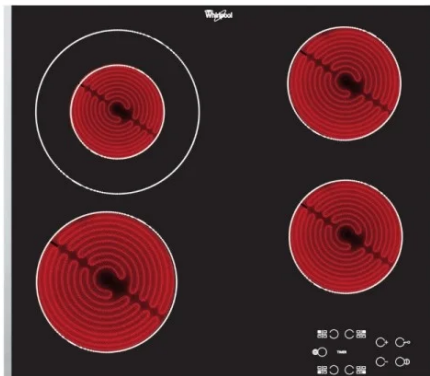

## WHIRLPOOL AKT 8130 BA Ugradna ploča

Šifra: 208

Kategorija proizvoda: UGRADNE PLOČE

Proizvođač: WHIRLPOOL

**Cena: 26.680,00 rsd**

Whirlpool **AKT 8130 BA** je nezavisna staklokeramička ploča sa **4 zone** i **senzorskim upravljanjem** na dodir, namenjena korisnicima koji žele jednostavno rukovanje, dobru fleksibilnost po zonama i urednu ugradnju. Prednji kontrolni panel je praktičan za svakodnevno korišćenje, a **proširiva zona Ø210/120 mm** je korisna kada menjate veličinu posuđa.

Ključna prednost ovog modela je **Zero Gap** (nula razmaka pri ugradnji), uz **koso brušenu ivicu** koja vizuelno "legne" uz radnu ploču i deluje čistije. Bezbednost je pokrivena kroz **Child Lock**, indikator uključene ploče i glavni prekidač.

Dimenzije ploče (ŠxVxD): 58 x 4.6 x 51 cm

Masa: 8 kg

Vrsta: nezavisna staklokeramička ploča

Boja: crna

Funkcije: tajmer, precizna kontrola temperature, Zero  
Gap, koso brušena ivica

Priključna snaga: 6.2 kW

Ugradne mere (ŠxD): 56 x 49 cm