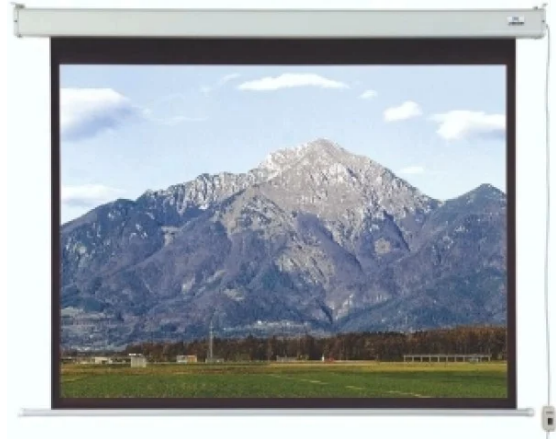

VEGA EL S 150 električno platno

Šifra: 2150

Kategorija proizvoda: PLATNA

Proizvođač: VEGA

Cena: 16.180,00 rsd

Karakter

Dužina donje ivice:

165cm

Dimenzije slike:

156cm x 156cm

Odnos stranica:

1:1 (square)

Dimenzije platna:

160cm x 160cm

Širina okvira:

3cm