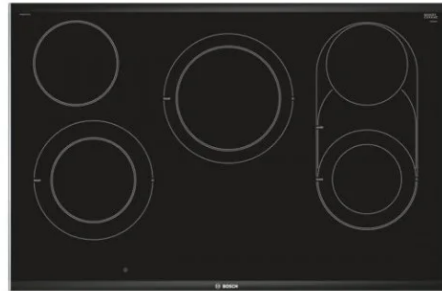

BOSCH PKM875DP1D Ugradna ploča

Šifra: 2628

Kategorija proizvoda: UGRADNE PLOČE

Proizvođač: BOSCH

Cena: 69.110,00 rsd

Osnovne karakteristike	
Način montaže	ugradnja
Ugradna dubina	44,0 mm
Oblik - linija	Facette fro+rear,side profiles
Područje	N32
Međunarodna oznaka	PKM875DP1D
Položaj komandne ploče	Spreda
Elementi za upravljanje	Direct Select 2.0
Dimenzije aparata (mm)	44 x 816 x 527 mm
Priključna snaga (W)	11.200 W
Input energije	Električan
Broj gorionika	0
zagrevanje sa dodatnim generatorom	Front left, rear middle, Front right
Paljenje	ne
Prikaz delovanja	da
broj indukcijskih ploča za kuvanje	0
Dimenzije niše (mm)	44 x 780-780 x 500-500 mm
Broj polja za kuvanje, koja se mogu upotrebljavati istovremeno	5
Glavni prekidač	da

Bruto težina (kg)	13,000 kg
Neto težina (kg)	11,000 kg