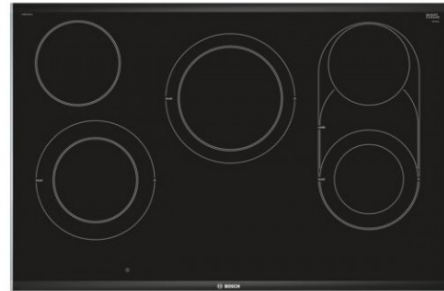

BOSCH PKM875DP1D Ugradna ploča

Šifra: 2628

Kategorija proizvoda: UGRADNE PLOČE

Proizvođač: BOSCH

Cena: 82.530,00 rsd

| | |
|--|--------------------------------------|
| Osnovne karakteristike | |
| Način montaže | ugradnja |
| Ugradna dubina | 44,0 mm |
| Oblik - linija | Facette fro+rear,side profiles |
| Područje | N32 |
| Međunarodna oznaka | PKM875DP1D |
| Položaj komandne ploče | Spreda |
| Elementi za upravljanje | Direct Select 2.0 |
| Dimenzije aparata (mm) | 44 x 816 x 527 mm |
| Priključna snaga (W) | 11.200 W |
| Input energije | Električan |
| Broj gorionika | 0 |
| zagrevanje sa dodatnim generatorom | Front left, rear middle, Front right |
| Paljenje | ne |
| Prikaz delovanja | da |
| broj indukcijskih ploča za kuvanje | 0 |
| Dimenzije niše (mm) | 44 x 780-780 x 500-500 mm |
| Broj polja za kuvanje, koja se mogu upotrebljavati istovremeno | 5 |
| Glavni prekidač | da |

| | |
|-------------------|-----------|
| Bruto težina (kg) | 13,000 kg |
| Neto težina (kg) | 11,000 kg |