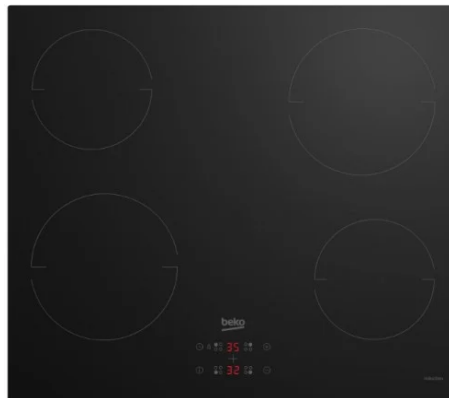

BEKO HII 64401 MT ugradna ploča

Šifra: 27998

Kategorija proizvoda: UGRADNE PLOČE

Proizvođač: BEKO

Cena: 23.240,00 rsd

BEKO HII 64401 MT je nezavisna indukciona ploča širine 60 cm sa 4 zone za kuvanje i senzorskim upravljanjem na dodir, namenjena korisnicima koji žele brzo, precizno i bezbedno kuvanje u modernoj kuhinji. Indukcija zagreva posudu direktno, pa se toplota brže prenosi i lakše kontroliše u odnosu na klasične ploče, uz manji gubitak energije.

Raspored zona pokriva najčešće prečnike šerpi, sa dve jače zone od 2000 W i dve zone od 1600 W, što je dobar balans za svakodnevno kuvanje više jela istovremeno. Ugrađeni sigurnosni sistemi obuhvataju indikator preostale toplote, zaštitu od preliivanja, automatsko isključivanje i dečiju zaštitu, pa je ploča praktična i za porodičnu upotrebu. Priključna snaga je 7400 W, što obično znači da je potrebna adekvatna instalacija (odgovarajući osigurač i priključak) za pun kapacitet rada.

Specifikacija:

Brend: Beko

Model: HII 64401 MT

Vrsta: nezavisna indukciona ploča

Boja: crna

Upravljanje: senzorsko (na dodir)

Broj zona: 4

Snaga i prečnici zona:

Prednja leva: Ø 180 mm - 2000 W

Prednja desna: Ø 145 mm - 1600 W

Zadnja leva: Ø 145 mm - 1600 W

Zadnja desna: Ø 180 mm - 2000 W

Sigurnosne funkcije:

Indikator preostale toplote

Zaštita od preliivanja

Automatsko isključivanje