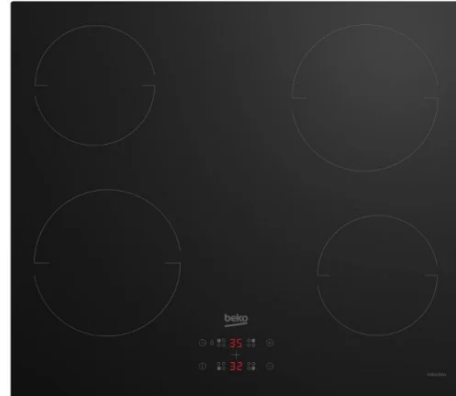

BEKO HII 64401 MT ugradna ploča

Šifra: 27998

Kategorija proizvoda: UGRADNE PLOČE

Proizvođač: BEKO

Cena: 24.990,00 rsd

BEKO HII 64401 MT je nezavisna indukciona ploča širine 60 cm sa 4 zone za kuvanje i senzorskim upravljanjem na dodir, namenjena korisnicima koji žele brzo, precizno i bezbedno kuvanje u modernoj kuhinji. Indukcija zagreva posudu direktno, pa se toplota brže prenosi i lakše kontroliše u odnosu na klasične ploče, uz manji gubitak energije.

Raspored zona pokriva najčešće prečnike šerpi, sa dve jače zone od 2000 W i dve zone od 1600 W, što je dobar balans za svakodnevno kuvanje više jela istovremeno. Ugrađeni sigurnosni sistemi obuhvataju indikator preostale toplote, zaštitu od preliivanja, automatsko isključivanje i dečiju zaštitu, pa je ploča praktična i za porodičnu upotrebu. Priključna snaga je 7400 W, što obično znači da je potrebna adekvatna instalacija (odgovarajući osigurač i priključak) za pun kapacitet rada.

Specifikacija:

Brend: Beko

Model: HII 64401 MT

Vrsta: nezavisna indukciona ploča

Boja: crna

Upravljanje: senzorsko (na dodir)

Broj zona: 4

Snaga i prečnici zona:

Prednja leva: Ø 180 mm - 2000 W

Prednja desna: Ø 145 mm - 1600 W

Zadnja leva: Ø 145 mm - 1600 W

Zadnja desna: Ø 180 mm - 2000 W

Sigurnosne funkcije:

Indikator preostale toplote

Zaštita od preliivanja

Automatsko isključivanje