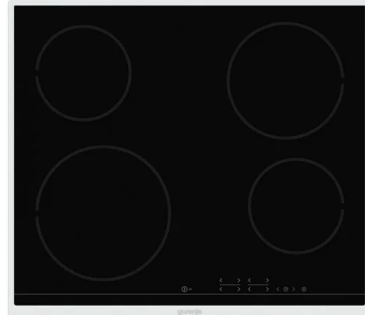

## GORENJE ECT641BX ugradna staklokeramička ploča

Šifra: 3005

Kategorija proizvoda: UGRADNE PLOČE

Proizvođač: GORENJE

**Cena: 24.980,00 rsd**

### Opis proizvoda

Gorenje ECT641BX je nezavisna staklokeramička ploča sa 4 HiLight zone i senzorima na dodir, namenjena korisnicima koji žele brzo zagrevanje, jednostavno upravljanje i viši nivo bezbednosti u svakodnevnom kuvanju. Ukupna priključna snaga od 6,5 kW obezbeđuje stabilan rad više zona istovremeno, dok funkcije poput Boil Control i Stay Warm olakšavaju kontrolu procesa pripreme hrane.

### Specifikacija:

Brend / model: Gorenje ECT641BX

Vrsta: nezavisna ugradna ploča

Vrsta ploče: staklokeramička (HiLight)

Upravljanje: senzorsko (na dodir)

Boja: crna

Zone za kuvanje: 4 HiLight zone

Levo napred: Ø 210 mm, 2.3 kW

Tajmer ploče

Sigurnost:

Dečija zaštita / zaključavanje ploče

Indikator preostale toplote

Priključna snaga: 6.5 kW

Dimenzije ploče (Š×V×D): 60 × 5.4 × 52 cm

Ugradne mere (Š×D): 56 × 49 cm

Masa: 7.7 kg