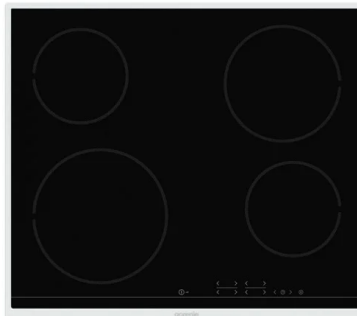

## GORENJE ECT641BX ugradna staklokeramička ploča

Šifra: 3005

Kategorija proizvoda: UGRADNE PLOČE

Proizvođač: GORENJE

**Cena: 24.980,00 rsd**

### Opis proizvoda

Gorenje ECT641BX je nezavisna staklokeramička ploča sa 4 HiLight zone i senzorima na dodir, namenjena korisnicima koji žele brzo zagrevanje, jednostavno upravljanje i viši nivo bezbednosti u svakodnevnom kuvanju. Ukupna priključna snaga od 6,5 kW obezbeđuje stabilan rad više zona istovremeno, dok funkcije poput Boil Control i Stay Warm olakšavaju kontrolu procesa pripreme hrane.

### Specifikacija:

Brend / model: Gorenje ECT641BX

Vrsta: nezavisna ugradna ploča

Vrsta ploče: staklokeramička (HiLight)

Upravljanje: senzorsko (na dodir)

Boja: crna

Zone za kuvanje: 4 HiLight zone

Levo napred: Ø 210 mm, 2.3 kW

Tajmer ploče

Sigurnost:

Dečija zaštita / zaključavanje ploče

Indikator preostale toplote

Priključna snaga: 6.5 kW

Dimenzije ploče (Š×V×D): 60 × 5.4 × 52 cm

Ugradne mere (Š×D): 56 × 49 cm

Masa: 7.7 kg