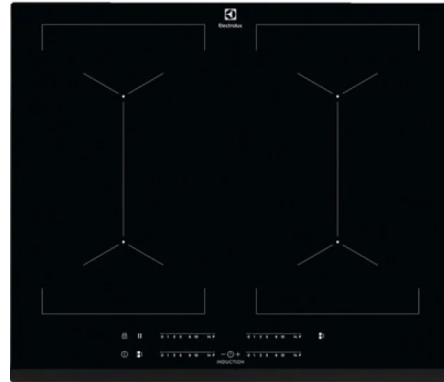

Electrolux CIV644 ugradna ploča

Šifra: 34596

Kategorija proizvoda: UGRADNE PLOČE

Proizvođač: ELECTROLUX

Cena: 49.900,00 rsd

Samostalna indukciona ploča 700 Bridge - 60 cm

Ova **indukciona ploča iz serije 700 Bridge** osmišljena je za korisnike koji žele maksimalnu fleksibilnost, preciznu kontrolu i visok nivo bezbednosti u svakodnevnom kuvanju. Moderan dizajn sa brušenim rubom i zakošenom stranom uklapa se u savremene kuhinje, dok napredne funkcije omogućavaju efikasno i intuitivno korišćenje.

Fleksibilne Bridge zone za veće posude

Ploča raspolaže sa **četiri zone za kuvanje**, od kojih se **dve mogu povezati u Bridge zonu**, čime se dobija veća površina za dugačke tiganje, rerne za pečenje ili veće šerpe. Ovo omogućava ravnomerno zagrevanje i veću slobodu u pripremi jela.

Precizne kontrole i pregledan prikaz

Klizne **Direct Touch kontrole** omogućavaju trenutno i precizno podešavanje snage, dok **LED displej bele boje**, pozicioniran na donjoj strani, jasno prikazuje status svake zone i aktivne funkcije. Upravljanje je intuitivno i prilagođeno svakodnevnoj upotrebi.