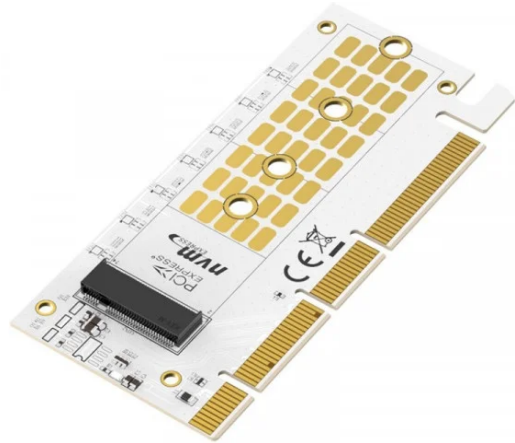

MAIWO Adapter M.2 NVMe na PCI-Express, KT058A

Šifra: 37301

Kategorija proizvoda: DODATNA OPREMA ZA HARD I SSD DISKOVE

Proizvođač: MAIWO

Cena: 1.310,00 rsd

Fizičke k

Dimenzije: 99mm x 45mm x 2mm

Boja: Bela

Pakovanje:

Naponski kabl
Ležišta:

PCI-e x4, PCI-e x8, PCI-e x16

Interfejs:

M.2 NVMe

Funkcije:

Adapter sa PCI Express na M.2 NVMe

Karakteristike