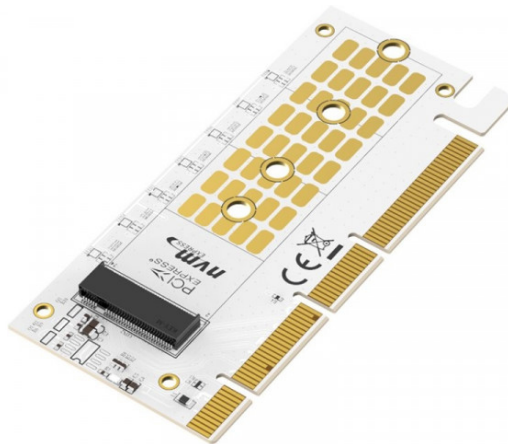

## MAIWO Adapter M.2 NVMe na PCI-Express, KT058A

Šifra: 37301

Kategorija proizvoda: DODATNA OPREMA ZA HARD I SSD DISKOVE

Proizvođač: MAIWO

**Cena: 1.010,00 rsd**

Fizičke k

Dimenzije: 99mm x 45mm x 2mm

Boja: Bela

Pakovanje:

Naponski kabl

Ležišta:

PCI-e x16, PCI-e x4, PCI-e x8

Interfejs:

M.2 NVMe

Funkcije:

Adapter sa PCI Express na M.2 NVMe