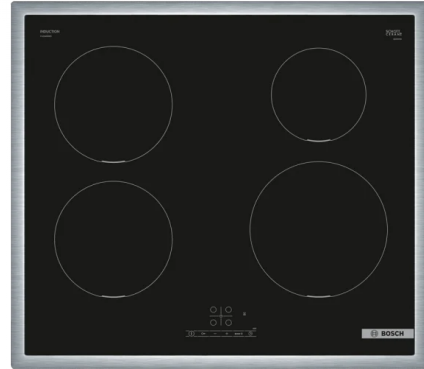

## Bosch PUE645BB5D Ugradna indukciona ploča

Šifra: 37755

Kategorija proizvoda: UGRADNE PLOČE

Proizvođač: BOSCH

**Cena: 44.990,00 rsd**

Vrsta ploče za kuvanje:	Indukciona
Vrsta:	Nezavisna
Način upravljanja:	Senzorsko upravljanje (Na dodir)
Boja:	Crna
Ploče/zona za kuvanje:	4 zone za kuvanje: Prednji levi: 180 mm, 1.8 kW (maksimalna snaga 3.1 kW) Zadnji levi: 180 mm, 1.8 kW (maksimalna snaga 3.1 kW) Zadnji desni: 145 mm, 1.4 kW (maksimalna snaga 2.2 kW) Prednji desni: 210 mm, 2.2 kW (maksimalna snaga 3.7 kW)
Sigurnosni sistemi:	Digitalni dvostepeni indikator preostale toplote za svaku ploču za kuvanje: ukazuje na to koje su zone za kuvanje još uvek vruće ili tople Sigurnosna brava koja štiti decu: sprečava nenamerno aktiviranje ploče za kuvanje Glavni prekidač: isključite sve zone za kuvanje jednostavnim dodiranjem dugmeta Sigurnosno isključivanje: iz bezbednosnih razloga, grejanje se zaustavlja nakon što istekne unapred podešeno vreme bez interakcije (prilagodljivo) PowerManagement funkcija: ograničite maksimalnu snagu ukoliko je to potrebno (u zavisnosti od zaštitnog osigurača na električnim instalacijama)
Funkcije i karakteristike:	Ugradnja sa okvirom Glavni materijal površine je keramika TouchSelect: izbor željene zone za kuvanje i jednostavno podešavanje željenog nivoa jačine: kontrolišite snagu dugmadima osjetljivim na dodir koja su obeležena oznakama +/- 17 stepena: precizno prilagođavajte toplotu pomoću 17 nivoa snage PowerBoost funkcija za sve ploče za kuvanje: voda će brže provreti zahvaljujući 20% više energije nego na najvišem standardnom nivou QuickStart funkcija: prilikom uključivanja, ploča za kuvanje automatski bira zonu za kuvanje na kojoj se nalazi posuđe (postavljeno u isključenom režimu) ReStart funkcija: u slučaju nenamernog isključivanja, vratite sva prethodna podešavanja ponovnim uključivanjem ploče za kuvanje u roku od 4 sekunde
Priključna snaga:	3.700 W
Dimenzije ploče (ŠxVxD):	58.3 x 5.5 x 51.3 cm
Ugradne mere (ŠxVxD):	56 x 5.5 x 49-50 cm
Širina:	58.3 cm