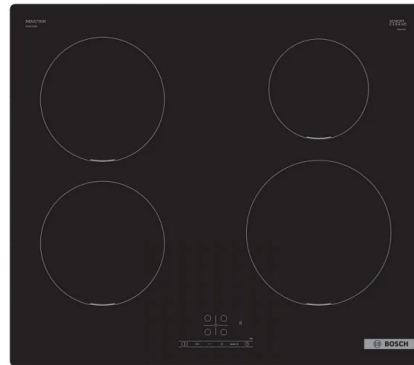

## Bosch PUE611BB5E Ugradna indukciona ploča

Šifra: 38069

Kategorija proizvoda: UGRADNE PLOČE

Proizvođač: BOSCH

**Cena: 44.490,00 rsd**

Serie 4

Zadnji levi: 180 mm, 1.8 kW (maks. snaga 3.1 kW).

Prednji desni: 210 mm, 2.2 kW (maks. snaga 3.7 kW)

17 stepena: precizno prilagođavajte toplotu pomoću 17 nivoa snage (9 glavnih nivoa i 8 srednjih nivoa).

Merač vremena za odbrojavanje: alarm se oglašava po isteku podešenog vremena (npr. za testenine).

QuickStart funkcija: prilikom uključivanja, ploča za kuvanje automatski bira zonu za kuvanje na kojoj se nalazi posuđe (postavljeno u isključenom režimu).

QuickStop: brzo isključite zonu za kuvanje jednim dužim dodirrom.

Digitalni dvostepeni indikator preostale toplote za svaku ploču za kuvanje: ukazuje na to koje su zone za kuvanje još uvek vruće ili tople.

Glavni prekidač: isključite sve zone za kuvanje jednostavnim dodirrom dugmeta.