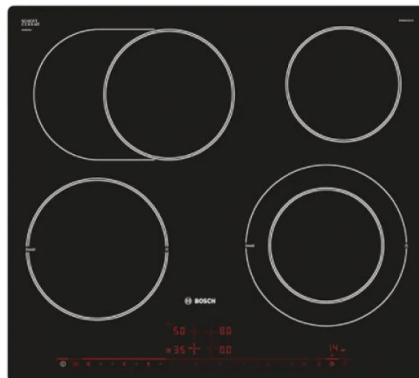

Bosch PKN601DP1D Ugradna ploča

Šifra: 38073

Kategorija proizvoda: UGRADNE PLOČE

Proizvođač: BOSCH

Cena: 54.070,00 rsd

Vrsta ploče za kuvanje:	Staklokeramička
Vrsta:	Nezavisna
Način upravljanja:	Senzorsko upravljanje (Na dodir)
Boja:	Crna
Ploče/zona za kuvanje:	- Grejna zona 1: levo napred, 180 mm, 2 kW - Grejna zona 2: levo sredina - Grejna zona 3: levo nazad, 265 ; 170 mm, 1.8 ; 2.6 kW - Grejna zona 4: sredina nazad - Grejna zona 5: desno nazad, 145 mm, 1.2 kW - Grejna zona 6: desno sredina - Grejna zona 7: desno napred, 210 ; 145 mm, 1.2 ; 2.1 kW - Grejna zona 8: centralno napred - Grejna zona 9: centralno
Sigurnosni sistemi:	- Glavni prekidač - Indikator uključenja - Digitalni dvostepeni indikator preostale toplote za svaku ploču za kuvanje - Zaštita od brisanja
Funkcije i karakteristike:	- 4 HighSpeed polja za kuvanje, od toga: 1 dvokružna, 1 koja se ovalno širi - Digitalni displej TopControl - Elektronski programski sat sa funkcijom isključivanja i podsetnikom za svaku ploču za kuvanje - Elektronski programski sat - Merač vremena kuvanja - Zona za održavanje toplote - ReStart funkcija - Prikazivanje potrošnje energije - PowerBoost funkcija
Masa:	7.8 kg
Dimenzije ploče (ŠxVxD):	57.2 x 5.1 x 51.2 cm
Ugradne mere (ŠxVxD):	56 x 50 x 5.1 cm
Širina:	57.2 cm
Dubina:	51.2 cm