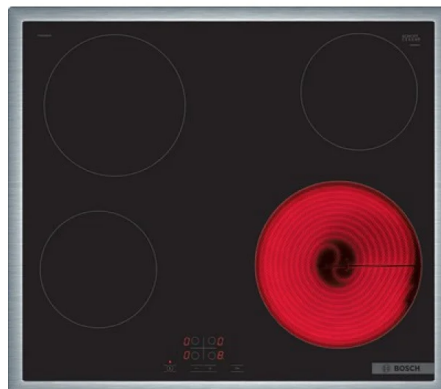

### Serie 4

Čelični okvir: ploča poseduje uski okvir od nerđajućeg čelika, savršen za integraciju u postojeće otvore na kuhinjskoj radnoj ploči.

Bravica za bezbednost dece: zaključava upravljačku tablu kako bi se sprečila slučajna promena postavki.

ReStart funkcija: u slučaju nenamernog isključivanja, vratite sva prethodna podešavanja ponovnim uključivanjem ploče za kuvanje u roku od 4 sekunde.

Dizajn: Klasičan okvir

Sigurnosna brava koja štiti decu: sprečava nenamerno aktiviranje ploče za kuvanje.

Indikator uključenja: ukazuje na to da li se ploča za kuvanje zagreva.

Dimenzije aparata (VxŠxD mm): 48 x 583 x 513

Min. debljina pulta: 16 mm

Prava potrošača u skladu sa zakonom o zaštiti potrošača

Funkcija TouchSelect: izbor željene zone za kuvanje i jednostavno podešavanje željenog nivoa snage.

QuickStop: brzo isključite zonu za kuvanje jednim dužim dodirom.

Digitalni dvostepeni indikator preostale toplote za svaku ploču za kuvanje: ukazuje na to koje su zone za kuvanje još uvek vruće ili tople.