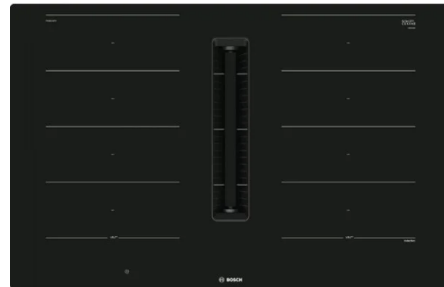

## Bosch PXX801D67E Indukciona ploča za kuvanje sa aspiratorom

Šifra: 39386

Kategorija proizvoda: UGRADNE PLOČE

Proizvođač: BOSCH

**Cena: 245.610,00 rsd**

Tip	Ugradna ploča
Boja	Crna
Broj nivoa temperaturne snage	17
Širina	79,2 cm
Visina	22,7 cm
Dubina	51,2 cm
Funkcije i karakteristike	PerfectFry senzor sa 5 temperaturnih postavki PowerBoost funkcija za sve ploče za kuvanje PanBoost - PowerBoost funkcija za tiganj Zone za kuvanje automatski će se spojiti ili odvojiti na osnovu oblika i veličine posude za posude Elektronski programski sat sa funkcijom isključivanja i podsetnikom za svaku ploču za kuvanje Merač vremena kuvanja ReStart funkcija QuickStart funkcija Zona za održavanje toplote Home Connect Registrovanje veličine dna posude PowerManagement funkcija Zaštita od brisanja Prikazivanje potrošnje energije
Komfor	DirectSelect Premium - direktan, jednostavan izbor željene zone za kuvanje, jačine i dodatnih funkcija MoveMode u 3 nivoa FlexMotion Digitalni displej TopControl
Materijal	Keramika
Model	Bosch PXX801D67E
Opis ringli	4 indukcione zone za kuvanje 2 FlexInduction zone Zone za kuvanje 1 x 400 mm x 240 mm, 3300 W, maksimalno 3700 W ili 2 x 190 mm, 2200 W, maksimalno 3700 W 1 x 400 mm x 240 mm, 3300 W, maksimalno 3700 W ili 2 x 190 mm, 2200 W, maksimalno 3700 W
Ostalo	Ravna ugradnja u kamenu ili u granitnu radnu ploču Indukciona ploča za kuvanje sa potpuno ugradnim „downdraft“ ekstraktorom visokih performansi Ulaz za vazduh ugrađen u potpunosti u ravni sa pločom, a sistem poseduje pokretni element od staklokeramike koji je otporan na toplotu, za slobodno kretanje i postavljanje posuđa Automatsko uključivanje sistema za ventilaciju prilikom upotrebe zone za kuvanje Filter za masnoću i jedinica za prikupljanje tečnosti se lako uklanjaju i jednostavno čiste 2 x 2 kompleta direktno ugradnih cleanAir filtera protiv neprijatnih mirisa visokih performansi
Priključna snaga	7400 W

Težina	27,2 kg
Ugradne dimenzije	79,6 cm x 22,7 cm x 51,6 cm