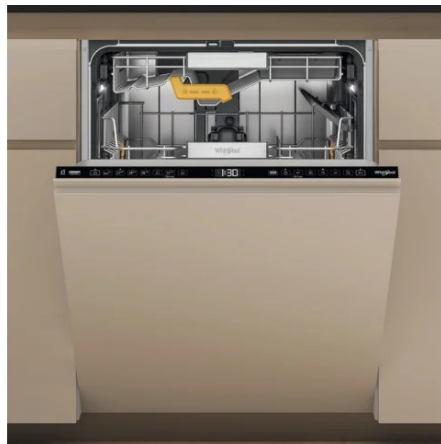

## WHIRLPOOL W8I HF58 TU ugradna suda mašina -60cm

Šifra: 46408

Kategorija proizvoda: UGRADNE SUDOMAŠINE

Proizvođač: WHIRLPOOL

**Cena: 70.450,00 rsd**

Fizičke k

Visina: 82cm

Širina: 59.8cm

Dubina: 55.5cm  
Tip:

Karakteristike

Konstrukcija:

Energetska klasa:

Dodatne funkcije:

Performanse čišćenja:

Performanse sušenja:

Ostalo