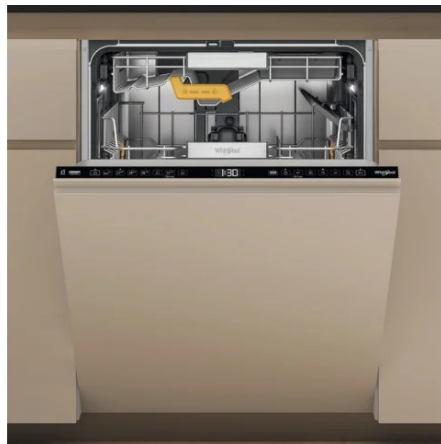

## WHIRLPOOL W8I HF58 TU ugradna sudo mašina -60cm

Šifra: 46408

Kategorija proizvoda: UGRADNE SUDOMAŠINE

Proizvođač: WHIRLPOOL

**Cena: 59.800,00 rsd**

Fizičke k

Visina: 82cm

Širina: 59.8cm

Dubina: 55.5cm  
Tip:

Karakteristike

Konstrukcija:

Energetska klasa:

Dodatne funkcije:

Performanse čišćenja:

Performanse sušenja:

Ostalo