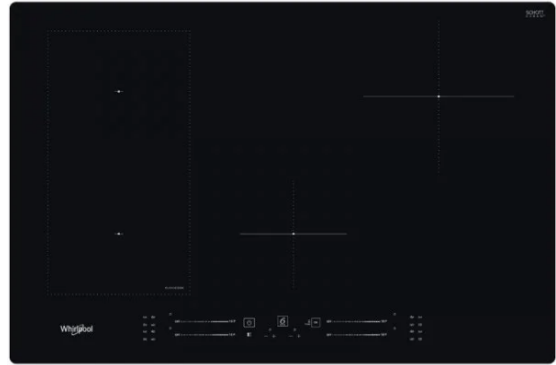

WHIRLPOOL WL S3777 NE indukciona ugradna ploča

Šifra: 46577

Kategorija proizvoda: UGRADNE PLOČE

Proizvođač: WHIRLPOOL

Cena: 38.160,00 rsd

Whirlpool WL S3777 NE indukciona ploča donosi naprednu tehnologiju kuvanja u svaki dom, sa snažnim fokusom na praktičnost i energetska efikasnost. Ova ploča poseduje **4 indukzione zone**, uključujući i **FlexiCook fleksibilnu zonu**, koja omogućava kombinovanje dve površine u jednu veću, idealnu za gril ploče, lonce većeg prečnika ili specijalno posuđe.

Slider Premium upravljanje nudi intuitivno klizno podešavanje nivoa temperature, a **detekcija posuđa**, automatsko podešavanje zona i **sigurnosno zaključavanje** pružaju maksimalnu bezbednost.

Sa elegantnom crnom staklokeramičkom površinom i modernim dizajnom, ploča se uklapa u savremene kuhinje, dok beskontaktno kontrole olakšavaju održavanje i svakodnevno korišćenje.

Specifikacija:

Brend: Whirlpool

Model: WL S3777 NE

Tip: Ugradna indukciona ploča

Materijal ploče: staklokeramika

Način upravljanja: Senzorski - Slider Premium

Zone kuvanja:

- Ukupan broj zona: **4 indukzione zone**
- Fleksibilna zona: **FlexiCook** (kombinovanje dve u jednu)
- Maksimalne snage zona:
 - Zona 1: **1600 W**
 - Zona 2: **3000 W**
 - Zona 3: **2200 W**
 - Zona 4: **2200 W**

Boja: crna

Masa: 12,3 kg

Dimenzije ploče:

- Širina: **77 cm**
- Visina: **5,4 cm**
- Dubina: **51 cm**