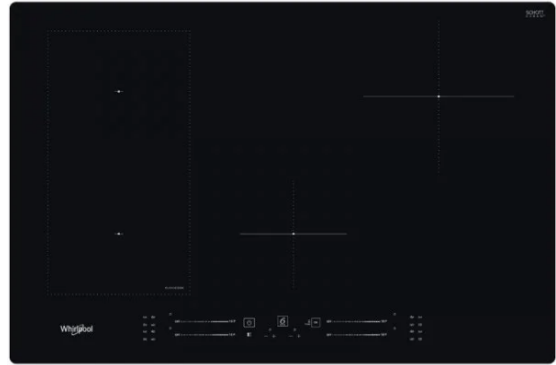

WHIRLPOOL WL S3777 NE indukciona ugradna ploča

Šifra: 46577

Kategorija proizvoda: UGRADNE PLOČE

Proizvođač: WHIRLPOOL

Cena: 39.560,00 rsd

Whirlpool WL S3777 NE indukciona ploča donosi naprednu tehnologiju kuvanja u svaki dom, sa snažnim fokusom na praktičnost i energetska efikasnost. Ova ploča poseduje **4 indukzione zone**, uključujući i **FlexiCook fleksibilnu zonu**, koja omogućava kombinovanje dve površine u jednu veću, idealnu za gril ploče, lonce većeg prečnika ili specijalno posuđe.

Slider Premium upravljanje nudi intuitivno klizno podešavanje nivoa temperature, a **detekcija posuđa**, automatsko podešavanje zona i **sigurnosno zaključavanje** pružaju maksimalnu bezbednost.

Sa elegantnom crnom staklokeramičkom površinom i modernim dizajnom, ploča se uklapa u savremene kuhinje, dok beskontaktna kontrole olakšavaju održavanje i svakodnevno korišćenje.

Specifikacija:

Brend: Whirlpool

Model: WL S3777 NE

Tip: Ugradna indukciona ploča

Materijal ploče: staklokeramika

Način upravljanja: Senzorski - Slider Premium

Zone kuvanja:

- Ukupan broj zona: **4 indukzione zone**
- Fleksibilna zona: **FlexiCook** (kombinovanje dve u jednu)
- Maksimalne snage zona:
 - Zona 1: **1600 W**
 - Zona 2: **3000 W**
 - Zona 3: **2200 W**
 - Zona 4: **2200 W**

Boja: crna

Masa: 12,3 kg

Dimenzije ploče:

- Širina: **77 cm**
- Visina: **5,4 cm**
- Dubina: **51 cm**