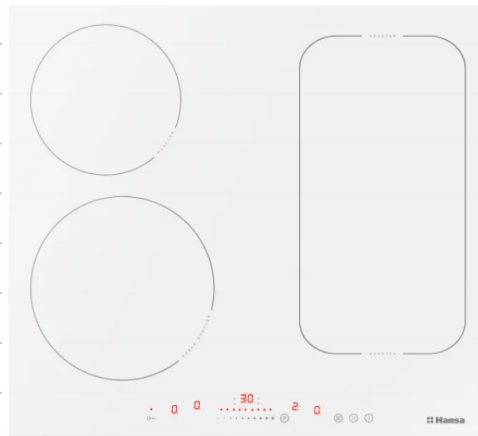

Visina: 5 cm

Širina: 57,6 cm

Dubina: 51,8 cm

Neto težina: 10,5 kg

Hansa ugradna ploča BHIW68668

Indukcijska nezavisna ugradna ploča

Boja: bela

Širina: 57,6 cm

Visina: 5 cm

Širina: 57,6 cm

Dubina: 51,8 cm

Neto težina: 10,5 kg