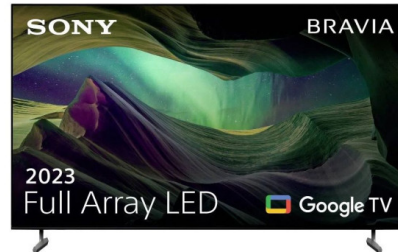

## Sony televizor KD55X85LAEP

Šifra: 49032

Kategorija proizvoda: TELEVIZORI

Proizvođač: SONY

**Cena: 152.990,00 rsd**