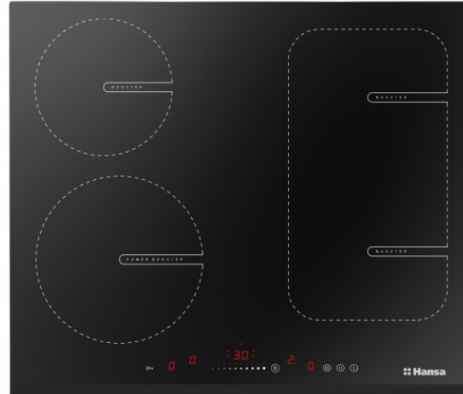

Hansa BHI68611 Ugradna ploča

Šifra: 57285

Kategorija proizvoda: UGRADNE PLOČE

Proizvođač: HANSA

Cena: 37.890,00 rsd

Opis proizvoda

Hansa BHI68611 **ugradna indukciona ploča** predstavlja moderno i efikasno rešenje za sve vrste kuhinja, kombinujući snažnu indukcijsku tehnologiju, intuitivno upravljanje i niz naprednih funkcija.

Četiri grejne zone opremljene su **Booster funkcijom** za brzo zagrevanje, dok **AutoBridge i Bridge** omogućavaju spajanje dve zone u jednu veliku površinu – idealno za tiganje većih dimenzija ili posude nepravilnog oblika.

Napredne funkcije kao što su **Stop&Go, Automatsko ključanje, Detekcija tiganja i Hob&Go** omogućavaju jednostavno i bezbedno korišćenje.

Pored toga, ploča nudi **tri nivoa održavanja toplote** (42°C, 74°C i 94°C), što olakšava topljenje, dinstanje i držanje jela toplim bez zagorevanja.

Grejne zone: **4**

1 × indukcijska zona 16 cm + Booster

2 × indukcijska zona 18 cm + Booster

1 × indukcijska zona 21 cm + Booster

Bridge / AutoBridge: **Da**

Funkcije i karakteristike:

Booster funkcija

Automatsko ključanje