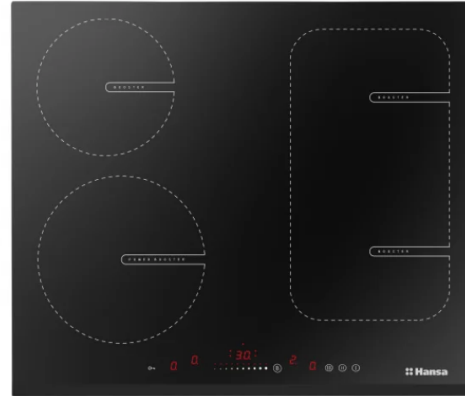

Hansa BHI68611 Ugradna ploča

Šifra: 57285

Kategorija proizvoda: UGRADNE PLOČE

Proizvođač: HANSA

Cena: 34.110,00 rsd

Opis proizvoda

Hansa BHI68611 **ugradna indukciona ploča** predstavlja moderno i efikasno rešenje za sve vrste kuhinja, kombinujući snažnu indukcijsku tehnologiju, intuitivno upravljanje i niz naprednih funkcija.

Četiri grejne zone opremljene su **Booster funkcijom** za brzo zagrevanje, dok **AutoBridge i Bridge** omogućavaju spajanje dve zone u jednu veliku površinu – idealno za tiganje većih dimenzija ili posude nepravilnog oblika.

Napredne funkcije kao što su **Stop&Go, Automatsko ključanje, Detekcija tiganja i Hob&Go** omogućavaju jednostavno i bezbedno korišćenje.

Pored toga, ploča nudi **tri nivoa održavanja toplote** (42°C, 74°C i 94°C), što olakšava topljenje, dinstanje i držanje jela toplim bez zagorevanja.

1 × indukcijska zona 16 cm + Booster

2 × indukcijska zona 18 cm + Booster

1 × indukcijska zona 21 cm + Booster

Bridge / AutoBridge: **Da**

Funkcije i karakteristike:

Booster funkcija

Automatsko ključanje

Stop&Go (memorija podešavanja)