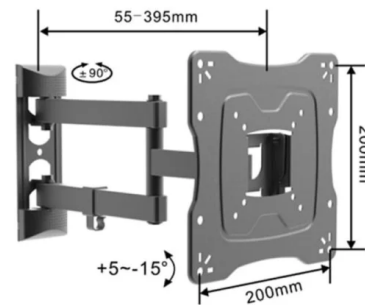

Linkom TV nosač zglobni 17-42 200*200

Šifra: 57952

Kategorija proizvoda: TV / AUDIO NOSAČI

Proizvođač: LINKOM

Cena: 1.660,00 rsd

Maksimalna težina	30 kg
Standard za montažu VESA, maksimum	200 x 200
Tip montaže	Zid
Kompatibilnost sa veličinom ekrana	17"- 42"
Podešavanje nagiba	+5~-15°
Prava potrošača:	Zakonska saobraznost 2 godine
EAN:	8606017685821