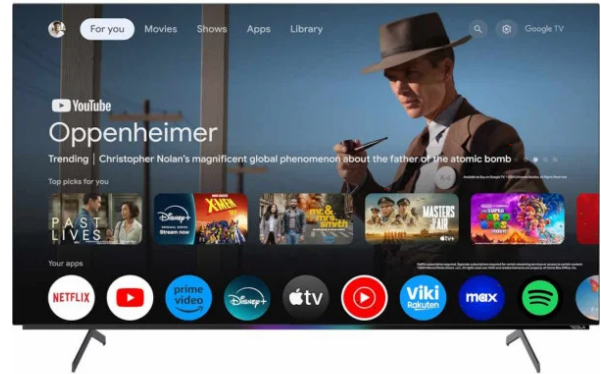

Tesla Televizor O65S949GUS OLED 65" UHD Smart Google TV siva

Šifra: 65153

Kategorija proizvoda: TELEVIZORI

Proizvođač: TESLA

Cena: 164.140,00 rsd

DVB-T
COLOP
CI:
SCREE
LAN:
SMART
SCREE
RESOL
SCART
WIFI_T

Specifikacija:

Ekran i slika:

Dijagonala ekrana: 65" (165,1 cm)

Rezolucija: 4K Ultra HD (3840 × 2160)

Tip panela: OLED (samoemitujući pikseli)

Maksimalno osvetljenje: do 900 nita

Osvežavanje: 120 Hz

Dinamički kontrast: 1.850.000 : 1

Vreme odziva: 0,1 ms

Ugao gledanja: 178° / 178°

Automatsko prilagođavanje osvetljenja i temperature boja

Smart funkcije:

Operativni sistem: Google TV

Glasovno upravljanje: Google Assistant (hands-free)

Ugrađeni mikrofoni sa poništavanjem buke

- Integrisani subwoofer (30 W)

Audio tehnologije: Dolby Atmos, Dolby Audio

Gaming funkcije:

ALLM - automatski režim niskog kašnjenja

VRR - promenljiva brzina osvežavanja

Idealan za konzole i PC gaming

Priključci: