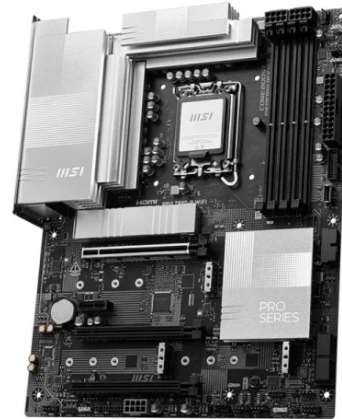

## MSI PRO Z890-P WIFI matična ploča

Šifra: 65408  
 Kategorija proizvoda: MATIČNE PLOČE  
 Proizvođač: MSI

**Cena: 29.730,00 rsd**

Audio

Broj kanala:	8 (7.1)	
Model:	Realtek ALC897 Codec	
Fizičke karakteristike	Format:	ATX
	Dimenzije:	304.8mm x 243.84mm
	Pakovanje:	2x SATA kabl, 1x Wi-Fi antena
Memorija	Tip memorije:	DDR5
	Memorijski slotovi:	4
	Podržane memorije:	9.200MTs (O.C.)
Mreža	Žična mreža (LAN):	5GBase-T (Gigabit)
	Model:	Realtek RTL8126
	Wi-Fi:	Da
Osnovne karakteristike	Procesorsko ležište (socket):	Intel 1851
	Čipset:	Intel Z890
	Thunderbolt:	1x Thunderbolt 4
	Broj DisplayPort priključaka:	1
Priključci na zadnjem panelu	DisplayPort priključci:	1x DisplayPort 1.4, Da preko Thunderbolta
	Reklamacioni period:	24 meseca
Skladišni interfejs	SATA priključci (ukupno):	4
	SATA priključci:	SATA III 6Gbps
	Broj M.2 slotova:	4
	PCI Express x16 slot:	1x PCI Express 5.0 (x16 mode), 2x PCI Express 4.0 (x4 mode)
Slotovi	PCI Express x1 slot:	1x PCI Express 4.0
	PCI slot:	4
	Naponski priključci:	1x 8 pin 12V Power Connector, 1x 24 pin Main Power connector, 2x 8-pin +12V CPU Power connectors
	USB 3.2:	1 (podrška za 1 USB 3.2 Gen 2x2 Tip C porta), 4 (Tip A) Gen1
Unutrašnji priključci	USB 2.0:	4