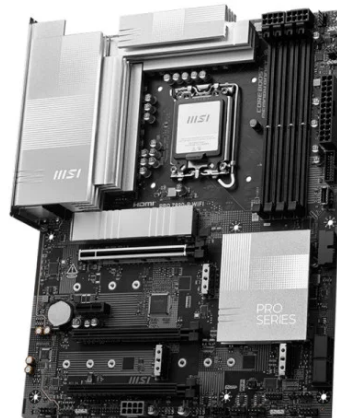

## MSI PRO Z890-P WIFI matična ploča

Šifra: 65408  
 Kategorija proizvoda: MATIČNE PLOČE  
 Proizvođač: MSI

**Cena: 32.710,00 rsd**

Audio

Broj kanala:	8 (7.1)	
Model:	Realtek ALC897 Codec	
Fizičke karakteristike	Format:	ATX
	Dimenzije:	304.8mm x 243.84mm
	Pakovanje:	2x SATA kabl, 1x Wi-Fi antena
Memorija	Tip memorije:	DDR5
	Memorijski slotovi:	4
	Podržane memorije:	9.200MTs (O.C.)
Mreža	Žična mreža (LAN):	5GBase-T (Gigabit)
	Model:	Realtek RTL8126
	Wi-Fi:	Da
Osnovne karakteristike	Procesorsko ležište (socket):	Intel 1851
	Čipset:	Intel Z890
	Thunderbolt:	1x Thunderbolt 4
	Broj DisplayPort priključaka:	1
Priključci na zadnjem panelu	DisplayPort priključci:	1x DisplayPort 1.4, Da preko Thunderbolta
	Reklamacioni period	24 meseca
Skladišni interfejs	SATA priključci (ukupno):	4
	SATA priključci:	SATA III 6Gbps
	Broj M.2 slotova:	4
Slotovi	PCI Express x16 slot:	1x PCI Express 5.0 (x16 mode), 2x PCI Express 4.0 (x4 mode)
	PCI Express x1 slot:	1x PCI Express 4.0
	PCI slot:	4
	Naponski priključci:	1x 8 pin 12V Power Connector, 1x 24 pin Main Power connector, 2x 8-pin +12V CPU Power connectors
	USB 3.2:	1 (podrška za 1 USB 3.2 Gen 2x2 Tip C porta), 4 (Tip A) Gen1
Unutrašnji priključci	USB 2.0:	4