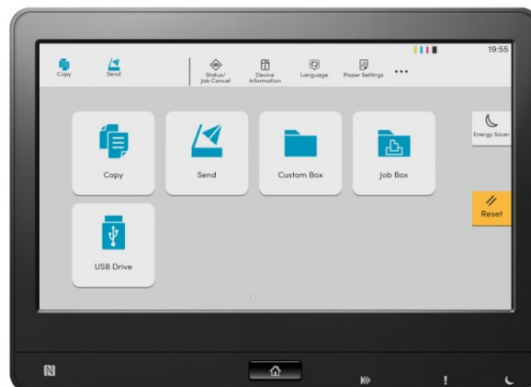

KYOCERA TASKalfa MZ3200i multifunkcijski uređaj

Šifra: 65809

Kategorija proizvoda: MULTIFUNKCIJSKI INKJET

ŠTAMPAČI

Proizvođač: KYOCERA

Cena: 321.870,00 rsd

Faks

Tip: Auto Redial, Address Book, Multifunkcijski laser, Network fax, Broadcast, Encrypted transmission and reception, Polling transmission and reception, duplex fax reception, Mailbox, Rotate reception, Rotate transmission, Memory Reception, Remote diagnostics, dual fax with second fax system 12

Funkcije:

Fizičke karakteristike	Dimenzije:	696mm x 683mm x 594mm
	Težina:	58kg
	Boja:	Monohromatski (crno-beli)
Kopiranje	Rezolucija kopiranja:	600dpi x 600dpi
	Format:	A4, A3, A5, A6, B5, Folio, Letter, Legal
	Brzina kopiranja monohromatski:	32ppm
Ostale karakteristike	Emulacije:	PCL6, PCL5c, XPS Direct Print, PDF Direct Print, Open XPS, KPDL3, PCL-XL
	Ostalo:	Apple AirPrint, Mopria, Google Cloud Print, Mobile printing support
	Displej:	10.1" Color Touch Screen
Ostalo	Procesor:	ARM™ Cortex-A53 1.6GHz
	Memorija:	4GB RAM, 32GB SSD
	Kapacitet inicijalnog tonera (crni):	20.000 strana
Potrošni materijal	Kapacitet regularnog tonera (crni):	20.000 strana
	TonerMastilo:	TK-7135
	Povezivost:	RJ-45, USB 3.0 (Super-Speed)
Povezivost	Dodatni priključci Slotovi:	2x eKUIO slot, SD Card Slot
	Ostale osobine:	NFC tag, 4x USB Host, Wireless LANWiFi Direct (opciono)

Reklamacioni period	Reklamacioni period:	24 meseca
	Format:	A4, A5, A6, B5, Folio, Letter, Legal
	Brzina skeniranja monohromatski:	200ipm (300dpi, A4, duplex, bw, DP-71607170) 600 x 600 dpi, 200 x 400 dpi, 200 x 100 dpi, 300 x 300 dpi, 200 x 200 dpi, 400 x 400 dpi, 1.200 x 1.200 dpi
Skeniranje	Rezolucija skeniranja:	
	Tip:	Multifunkcijski laser
	Boja:	Monohromatski (crno-beli)
Štampa	Funkcionalnost:	4-u-1: štampač, skener, kopir, faks