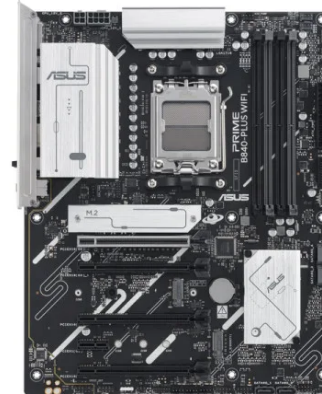

ASUS PRIME B840-PLUS WIFI matična ploča

Šifra: 66245
 Kategorija proizvoda: MATIČNE PLOČE
 Proizvođač: ASUS

Cena: 21.410,00 rsd

Audio

Broj kanala:	7.1
Napomena:	High Definition, Audio Shielding, Premium audio capacitors, Dedicated audio PCB layers
Fizičke karakteristike	Format: ATX Dimenzije: 305mm x 244mm
Memorija	Tip memorije: DDR5 Memorijski slotovi: 4 Podržane memorije: 7.600+MTs (O.C.)
Mreža	Žična mreža (LAN): 2.5GBase-T (Gigabit) Model: Realtek Wi-Fi: Da
Osnovne karakteristike	Procesorsko ležište (socket): AMD AM5 Čipset: AMD B840 AMD Ryzen™ 7000 Series Processor, AURA Sync, DIGI+VRM, ASUS CPU-Z, LANGuard, Overvoltage Protection, Q-DIMM, Q-Slot, Fan Xpert 2+, Q-LED Core, SafeSlot Core+, ASUS UEFI BIOS EZ Mode, ASUS CrashFree BIOS 3, Stainless-Steel Back IO, Q-Antenna, MyHotkey
Ostale karakteristike	
Priključci na zadnjem panelu	Broj DisplayPort priključaka: 1 DisplayPort priključci: 1x DisplayPort 1.4 Broj HDMI priključaka: 1
Reklamacioni period	Reklamacioni period: 36 meseci SATA priključci (ukupno): 4
Skladišni interfejs	SATA priključci: SATA III 6Gbps Broj M.2 slotova: 3 1x PCI Express 3.0, 1x PCI Express 4.0 (x16 mode), 1x PCI Express 4.0 (x8x4 mode), 1x PCI Express 3.0 (x4 mode), 2x PCI