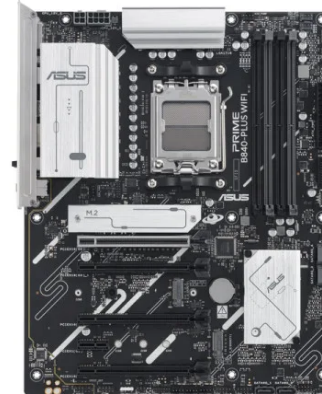

## ASUS PRIME B840-PLUS WIFI matična ploča

Šifra: 66245  
 Kategorija proizvoda: MATIČNE PLOČE  
 Proizvođač: ASUS

**Cena: 17.090,00 rsd**

Audio

Broj kanala:	7.1
Napomena:	High Definition, Audio Shielding, Premium audio capacitors, Dedicated audio PCB layers
Fizičke karakteristike	Format: ATX Dimenzije: 305mm x 244mm
Memorija	Tip memorije: DDR5 Memorijski slotovi: 4 Podržane memorije: 7.600+MTs (O.C.)
Mreža	Žična mreža (LAN): 2.5GBase-T (Gigabit) Model: Realtek Wi-Fi: Da
Osnovne karakteristike	Procesorsko ležište (socket): <b>AMD AM5</b> Čipset: <b>AMD B840</b> AMD Ryzen™ 7000 Series Processor, AURA Sync, DIGI+VRM, ASUS CPU-Z, LANGuard, Overvoltage Protection, Q-DIMM, Q-Slot, Fan Xpert 2+, Q-LED Core, SafeSlot Core+, ASUS UEFI BIOS EZ Mode, ASUS CrashFree BIOS 3, Stainless-Steel Back IO, Q-Antenna, MyHotkey
Ostale karakteristike	Podržane tehnologije:
Priključci na zadnjem panelu	Broj DisplayPort priključaka: 1 DisplayPort priključci: 1x DisplayPort 1.4 Broj HDMI priključaka: 1
Reklamacioni period	Reklamacioni period: 36 meseci SATA priključci (ukupno): 4
Skladišni interfejs	SATA priključci: SATA III 6Gbps Broj M.2 slotova: 3 1x PCI Express 3.0, 1x PCI Express 4.0 (x16 mode), 1x PCI Express 4.0 (x8x4 mode), 1x PCI Express 3.0 (x4 mode), 2x PCI