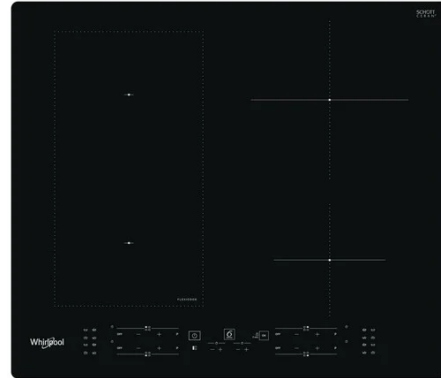

## Whirlpool WL B3360 NE Ugradna ploča

Šifra: 67063

Kategorija proizvoda: UGRADNE PLOČE

Proizvođač: WHIRLPOOL

**Cena: 36.990,00 rsd**

Indukciona ugradna ploča	
Materijal ploče	staklokeramička
Broj indukcionih zona	4
Način upravljanja	senzorski
Glavni prekidač za uključivanje/isključivanje	da
Pozicija kontrolnog panela	napred
Ostalo	
Touch control - kontrola osetljivosti na dodir	
Slider control	
Automatske funkcije	
Timer	
Booster	
FlexiCook zone	
Dečija brava	
Topljenje	
Održavanje toplote	
Automatska detekcija posude	
Boja	crna
Težina	9,5 kg
Dimenzije	(Š x V x D): 59 x 5,4 51 cm