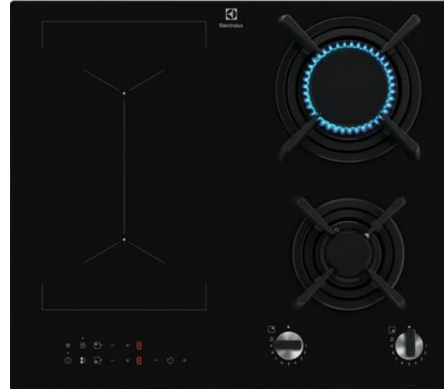

## Samostalna Kombinovana Plinska / Indukciona Ploča - 60 cm

### Osnovne karakteristike:

**Tip:** Kombinovana ploča sa 2 plinska i 2 indukciona plamenika

**Dimenzije (ŠxDxV):** 59 x 52 x 5 cm

**Broj zona:** 4 (2 plinske i 2 indukciona)

### Funkcije i performanse:

**Bridge funkcija** - mogućnost povezivanja 2 indukciona plamenika za veće posude

**StepPower kontrole** - precizno podešavanje plina u koracima

**Programabilni tajmer****indukcije** sa

isključivanjem i zvučnim alarmom

**Sigurnosne funkcije:****Automatsko isključivanje plina**

**Zaključavanje ploče** - za sprečavanje nezgoda

**Dizajn i montaža:**

**Boja:** Crna