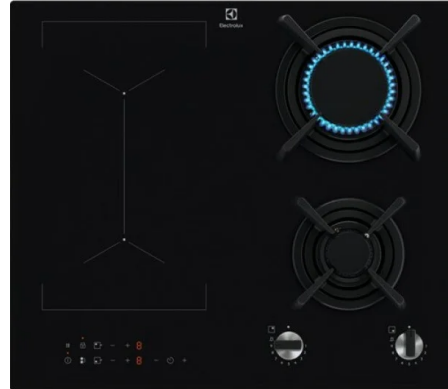

Electrolux KDI641723K Ugradna ploča

Šifra: 67104

Kategorija proizvoda: UGRADNE PLOČE

Proizvođač: ELECTROLUX

Cena: 47.990,00 rsd

Samostalna Kombinovana Plinska / Indukciona Ploča - 60 cm

Osnovne karakteristike:

Tip: Kombinovana ploča sa 2 plinska i 2 indukciona plamenika

Dimenzije (ŠxDxV): 59 x 52 x 5 cm

Broj zona: 4 (2 plinske i 2 indukciona)

Plamenici:

1 x Rapid plamenik (2,7 kW, 100 mm)

1 x Normalni plamenik (1,7 kW, 70 mm)

Indukcione zone:

Power Boost i automatsko brzo zagrevanje za 2 indukciona plamenika

Funkcije i performanse:

Bridge funkcija - mogućnost povezivanja 2 indukciona plamenika za veće posude

StepPower kontrole - precizno podešavanje plina u koracima

Elektronika:

Stop & Go funkcija

Flexible Power Management - upravljanje snagom

Detektor posude - automatsko prepoznavanje posude

Indikator preostale toplote - obaveštava korisnika o preostalom toplotnom energiji