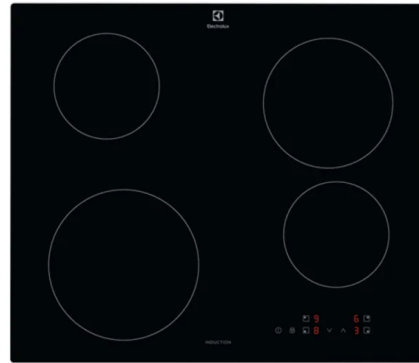

Electrolux LIB60420CK Ugradna ploča

Šifra: 67108

Kategorija proizvoda: UGRADNE PLOČE

Proizvođač: ELECTROLUX

Cena: 33.490,00 rsd

OPIS

Electrolux LIB60420CK je **nezavisna indukciona ugradna ploča sa 4 zone**, dizajnirana za brzo, precizno i energetski efikasno kuvanje. Zahvaljujući **senzorskom upravljanju na dodir**, uređaj pruža jednostavnu kontrolu kuvanja bez mehaničkih dugmića, što olakšava čišćenje i održava ploču modernom i preglednom.

Četiri indukzione zone različitih prečnika i snage omogućavaju pripremu više jela u isto vreme. **Booster funkcija** nudi dodatni talas snage, idealan za brzo zagrevanje, kuvanje paste, prokuvavanje vode ili prženje mesa. Sistem **prepoznavanja posuda** aktivira zonu samo kada je odgovarajuće posuđe prisutno, čime se postiže efikasno korišćenje energije.

Ploča poseduje **indikatore preostale toplote** i **funkciju zaključavanja**, što povećava bezbednost tokom upotrebe i sprečava nenamerne promene podešavanja. Integriran **sistem za brzo uglavljivanje** pojednostavljuje ugradnju u radnu ploču bez dodatnih komplikacija. Ovaj model je odličan izbor za porodice od 3-5 članova i sve koji žele savremenu pripremu hrane uz kontrolu snage i vremena.

SPECIFIKACIJA

Brend: **Electrolux**Model: **LIB60420CK**Tip uređaja: **Nezavisna indukciona ploča**Upravljanje: **Senzorsko (touch control)**Boja: **Crna**

Zone kuvanja:

- Levo napred: **2200 / 2400 W - Ø 210 mm**
- Levo nazad: **1400 / 1500 W - Ø 145 mm**
- Desno napred: **1400 / 1500 W - Ø 145 mm**
- Desno nazad: **1700 / 1800 W - Ø 180 mm**