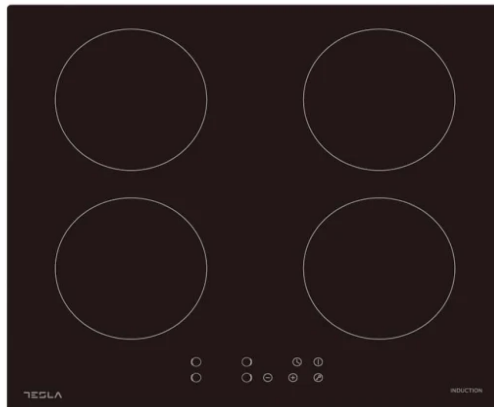

Tesla HI6401MB Ugradna indukciona ploča

Šifra: 68029

Kategorija proizvoda: UGRADNE PLOČE

Proizvođač: TESLA

Cena: 25.100,00 rsd

Model	HI6401MB
Tip ploče	Indukciona ploča
Energetska klasa	/
Broj grejnih zona	4 grejne zone Napred levo: 180mm, 1600W Napred desno: 180mm, 2100W Nazad levo: 180mm, 2100W Nazad desno: 180mm, 1600W
Ostalo	Način upravljanja: Touch kontrola Ukupna snaga: 7200 W Podesivih nivoa snage: 9 Tajmer: 99 min Senzor za posuđe Indikator preostale toplote Automatsko sigurnosno isključivanje Zaštita za decu
Boja	Crna
Dimenzije	Širina: 590 mm Dubina: 520 mm Visina: 60 mm
Zakonska saobraznost	60 meseci