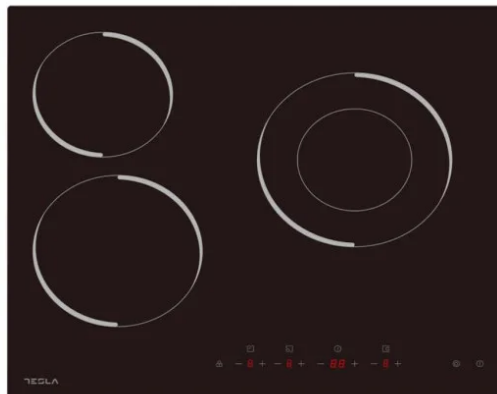

Tesla HV6300MB Ugradna ploča

Šifra: 68031

Kategorija proizvoda: UGRADNE PLOČE

Proizvođač: TESLA

Cena: 21.390,00 rsd

Tesla **HV6300MB** je ugradna **staklokeramička ploča** sa 3 grejne zone i **touch** upravljanjem, praktična za svakodnevno kuvanje u modernoj kuhinji. Posebno je korisna desna zona sa promenljivim prečnikom (**135-230 mm**), koja se prilagođava različitim šerpama i tiganjima. Uz **9 nivoa snage**, tajmer do **99 minuta**, indikator preostale toplote i bezbednosne funkcije poput zaštite za decu i automatskog isključivanja, ploča pruža dobru kontrolu i sigurnost u radu.

Specifikacija:

Model: Tesla HV6300MB

Grejne zone:

Napred levo: Ø 200 mm,
1800 WNazad levo: Ø 165 mm,
1200 WDesno (proširiva): Ø
135-230 mm, 1000-2200
W

Ukupna snaga: 4700-5700 W

Tajmer: do 99 min

Dimenzije (Š x D x V): 590 x 520 x 51 mm

Tip ploče: Ugradna staklokeramička

Broj grejnih zona: 3

Način upravljanja: Touch kontrola

Nivoi snage: 9

Funkcije bezbednosti: indikator preostale toplote,
automatsko sigurnosno isključivanje, zaštita za decu