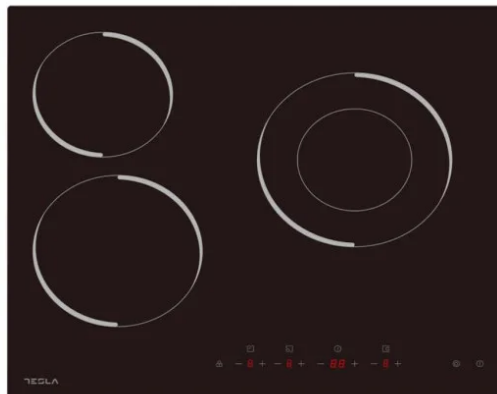

Tesla HV6300MB Ugradna ploča

Šifra: 68031

Kategorija proizvoda: UGRADNE PLOČE

Proizvođač: TESLA

Cena: 19.250,00 rsd

Tesla **HV6300MB** je ugradna **staklokeramička ploča** sa 3 grejne zone i **touch** upravljanjem, praktična za svakodnevno kuvanje u modernoj kuhinji. Posebno je korisna desna zona sa promenljivim prečnikom (**135-230 mm**), koja se prilagođava različitim šerpama i tiganjima. Uz **9 nivoa snage**, tajmer do **99 minuta**, indikator preostale toplote i bezbednosne funkcije poput zaštite za decu i automatskog isključivanja, ploča pruža dobru kontrolu i sigurnost u radu.

Specifikacija:

Model: Tesla HV6300MB

Grejne zone:

Napred levo: Ø 200 mm,
1800 WNazad levo: Ø 165 mm,
1200 WDesno (proširiva): Ø
135-230 mm, 1000-2200
W

Ukupna snaga: 4700-5700 W

Tajmer: do 99 min

Dimenzije (Š x D x V): 590 x 520 x 51 mm

Tip ploče: Ugradna staklokeramička

Broj grejnih zona: 3

Način upravljanja: Touch kontrola

Nivoi snage: 9

Funkcije bezbednosti: indikator preostale toplote,
automatsko sigurnosno isključivanje, zaštita za decu