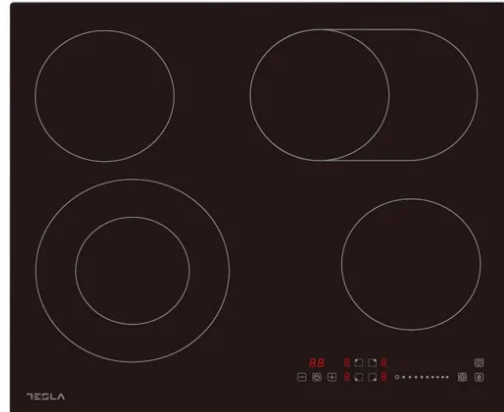

Tesla HV6411MX Ugradna ploča

Šifra: 68033

Kategorija proizvoda: UGRADNE PLOČE

Proizvođač: TESLA

Cena: 20.890,00 rsd

Tesla HV6411MX je ugradna staklokeramička ploča sa 4 grejne zone i touch kontrolama, namenjena korisnicima koji žele jednostavno upravljanje, moderan izgled i praktične bezbednosne funkcije. Sa 9 nivoa snage, omogućava precizno podešavanje jačine grejanja za različite tipove pripreme hrane, dok indikator preostale toplote i automatsko sigurnosno isključivanje povećavaju sigurnost u svakodnevnoj upotrebi.

Zaštita za decu dodatno sprečava slučajne promene podešavanja.

Ploča ima standardne ugradne mere 560 x 490 mm, pa se lako uklapa u većinu kuhinjskih radnih ploča, a ukupna snaga od 5500 do 6600 W obezbeđuje dovoljno kapaciteta za istovremeni rad više zona.

Specifikacija:

Model: Tesla HV6411MX

Kategorija: ugradna staklokeramička ploča

Boja: crna

Broj grejnih zona: 4

Upravljanje: touch kontrola

Nivoi snage: 9

Ukupna snaga: 5500-6600 W

Zadnja desna: 200 mm

Dimenzije (V x Š x D): 55 x 589 x 519 mm

Ugradne mere: 560 x 490 mm