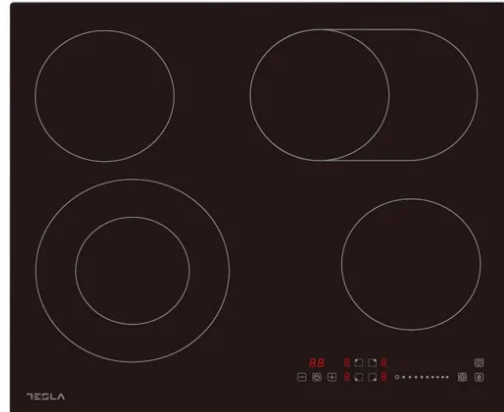

Tesla HV6411MX Ugradna ploča

Šifra: 68033

Kategorija proizvoda: UGRADNE PLOČE

Proizvođač: TESLA

Cena: 21.390,00 rsd

Tesla HV6411MX je ugradna staklokeramička ploča sa 4 grejne zone i touch kontrolama, namenjena korisnicima koji žele jednostavno upravljanje, moderan izgled i praktične bezbednosne funkcije. Sa 9 nivoa snage, omogućava precizno podešavanje jačine grejanja za različite tipove pripreme hrane, dok indikator preostale toplote i automatsko sigurnosno isključivanje povećavaju sigurnost u svakodnevnoj upotrebi. Zaštita za decu dodatno sprečava slučajne promene podešavanja.

Ploča ima standardne ugradne mere 560 x 490 mm, pa se lako uklapa u većinu kuhinjskih radnih ploča, a ukupna snaga od 5500 do 6600 W obezbeđuje dovoljno kapaciteta za istovremeni rad više zona.

Specifikacija:

Model: Tesla HV6411MX

Kategorija: ugradna staklokeramička ploča

Boja: crna

Broj grejnih zona: 4

Upravljanje: touch kontrola

Nivoi snage: 9

Ukupna snaga: 5500-6600 W

Bezbednost:

Dimenzije (V x Š x D): 55 x 589 x 519 mm

Ugradne mere: 560 x 490 mm