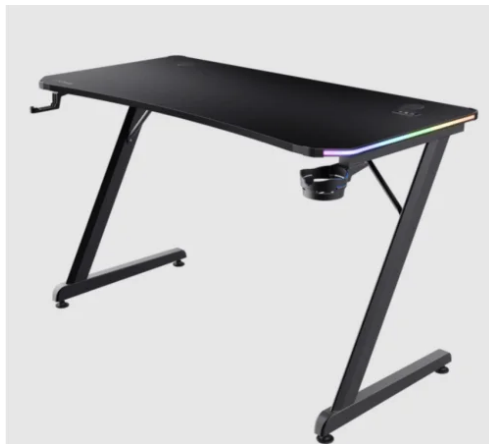

Trust Sto GXT709 LUMINUS RGB crna (25184)

Šifra: 68050

Kategorija proizvoda: GEJMERSKI STOLOVI

Proizvođač: TRUST

Cena: 25.630,00 rsd

Trust Sto GXT709 LUMINUS RGB (25184) je gejmerski sto širine 120 cm sa RGB LED osvetljenjem duž ivice, dodacima za praktičnost (držac za čašu i slušalice) i otvorima za kablove, projektovan za stabilno korišćenje do 150 kg opterećenja.

Ključne prednosti

RGB LED osvetljenje sa 10 režima, kontrola dugmičem na radnoj površini (brzina i jačina/osvetljenje)

Držac za čašu i držač za slušalice za uredniji i funkcionalniji setup

Nosivost do 150 kg

Specifikacija:

Brend: Trust

Tip: Gejmerski sto

Model: GXT709 Luminus

Šifra / oznaka: 25184

Osvetljenje:

RGB LED osvetljenje: da

Broj režima: 10

Dimenzije površine: 120 x 60 cm

Visina: 76 cm

Maksimalna nosivost: do 150 kg

Masa: 15.5 kg

Materijal i boja:

Materijal: drvo / plastika / metal

Boja: crna

Prava potrošača: