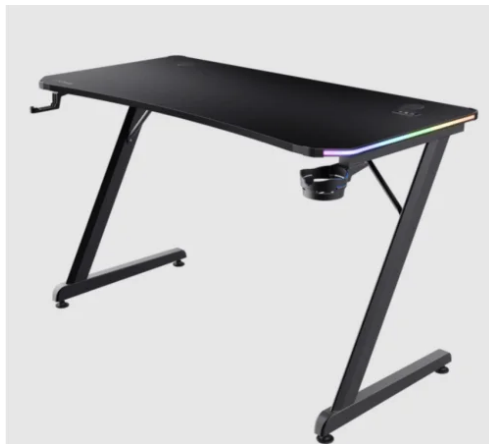

## Trust Sto GXT709 LUMINUS RGB crna (25184)

Šifra: 68050

Kategorija proizvoda: GEJMERSKI STOLOVI

Proizvođač: TRUST

**Cena: 25.400,00 rsd**

Trust Sto GXT709 LUMINUS RGB (25184) je gejmerski sto širine 120 cm sa RGB LED osvetljenjem duž ivice, dodacima za praktičnost (držac za čašu i slušalice) i otvorima za kablove, projektovan za stabilno korišćenje do 150 kg opterećenja.

### Ključne prednosti

RGB LED osvetljenje sa 10 režima, kontrola dugmićem na radnoj površini (brzina i jačina/osvetljenje)

Držac za čašu i držač za slušalice za uredniji i funkcionalniji setup

Nosivost do 150 kg

### Specifikacija:

Brend: Trust

Tip: Gejmerski sto

Model: GXT709 Luminus

Šifra / oznaka: 25184

### Karakteristike:

Gornji sloj radne površine: otporan na ogrebotine

Dodaci: držač za čašu, držač za slušalice

Organizacija kablova: otvori za provlačenje kablova