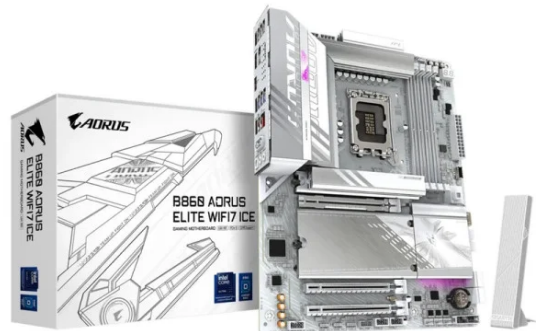

GIGABYTE B860 AORUS ELITE WIFI7 ICE rev. 1.0 matična ploča

Šifra: 68124

Kategorija proizvoda: MATIČNE PLOČE

Proizvođač: GIGABYTE TECHNOLOGY

Cena: 29.170,00 rsd

Audio

Broj kanala:	245.17.1	
Model:	Realtek	
Napomena:	High Definition	
Fizičke karakteristike	Format:	ATX
	Tip memorije:	DDR5
	Dimenzije:	305mm x 244mm
	Memorijski slotovi:	4.200MTs (O.C.), 7.000MTs (O.C.), 6.800MTs (O.C.), 6.600MTs (O.C.), 5.600MTs, 7.600MTs (O.C.), 7.400MTs (O.C.), 7.800MTs (O.C.), 8.000MTs (O.C.), 7.950MTs (O.C.), 7.900MTs (O.C), 8.266MTs (O.C), 8.200MTs (O.C.), 9.200MTs (O.C.), 8.600MTs (O.C.), 8.400MTs (O.C.), 6.400MTs, 8.800MTs (O.C.)
Memorija	Podržane memorije:	
Mreža	Žična mreža (LAN):	2.5GBase-T (Gigabit)
	Model:	Realtek
	Wi-Fi:	Da
Osnovne karakteristike	Procesorsko ležište (socket):	Intel 1851
	Čipset:	Intel B860
Ostale karakteristike	Podržane tehnologije:	UEFI Bios, Q-Flash Plus, Smart Backup
	Broj DisplayPort priključaka:	1
Priključci na zadnjem panelu	DisplayPort priključci:	1x DisplayPort 2.1
	Broj HDMI priključaka:	1
Reklamacioni period	Reklamacioni period:	36 meseci
	SATA priključci (ukupno):	4
Skladišni interfejs	SATA priključci:	SATA III 6Gbps
	Broj M.2 slotova:	3
Slotovi	PCI Express x16 slot:	1x PCI Express 5.0 (x16 mode), 2x PCI Express 4.0 (x1 mode)