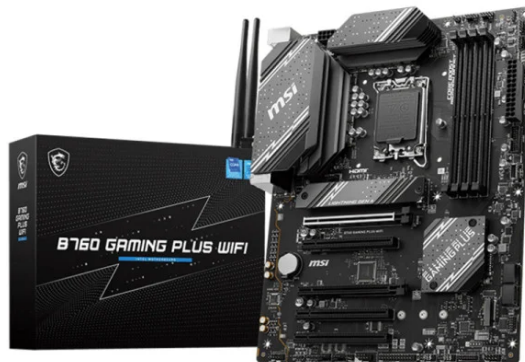

## MSI B760 GAMING PLUS WIFI matična ploča

Šifra: 68361

Kategorija proizvoda: MATIČNE PLOČE

Proizvođač: MSI

**Cena: 16.750,00 rsd**

Audio

Broj kanala:	8 (7.1)	
Model:	Realtek ALC897 Codec High Definition, Podrška za SPDIF izlaz	
Napomena:		
Fizičke karakteristike	Format:	ATX
	Dimenzije:	243,84mm x 304.8mm
	Tip memorije:	DDR5
	Memorijski slotovi:	4x DDR5
Memorija	Podržane memorije:	6.000MTs (O.C.), 5.800MTs (O.C.), 6.800MTs (O.C.), 6.600MTs (O.C.), 6.400MTs (O.C.), 6.200MTs (O.C.), 5.600MTs, 5.400MTs, 5.200MTs, 5.000MTs, 4.800MTs
Mreža	Žična mreža (LAN):	1010010002500 Mbps (2.5GbE)
	Model:	Realtek RTL8125BG
	Wi-Fi:	Da
Osnovne karakteristike	Procesorsko ležište (socket):	Intel 1700
	Čipset:	Intel B760
	DisplayPort priključci:	1x DisplayPort
Priključci na zadnjem panelu	HDMI priključci:	1x HDMI
	PS2:	1 (tastatura ili miš)
Reklamacioni period	Reklamacioni period:	36 meseci
	SATA priključci (ukupno):	4
	SATA priključci:	4x SATA III 6.0Gbs
Skladišni interfejs	Ostali skladišni interfejs:	2x M.2 Gen4 x4
Slotovi	PCI Express x16 slot:	1x PCI Express 4.0 (x16 mode), 1x PCI Express 4.0 (x4 mode), 3x PCI Express 3.0
	Naponski priključci:	1 x 24 pin ATX Power Connector, 2 x 8-pin EATX 8 V
	USB 3.2:	1 (Tip C) Gen1, 2 x USB 3.2 Gen 1
Unutrašnji priključci	USB 2.0:	4