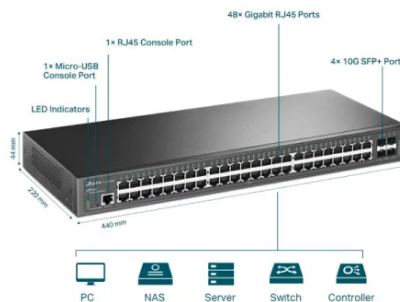

## TP-LINK SG3452X 48-port Gigabit Uprav.switch 4 10GE

Šifra: 70148  
 Kategorija proizvoda: MREŽNA OPREMA  
 Proizvođač: TP-LINK

**Cena: 63.130,00 rsd**

Dodatne

Upravljanje: Web konfigurisanje, RMON, Web-bazirani interfejs (HTTPHTTPS), System Log, Omada App, 1x MicroUSB tip B console port, Zero-Touch Provisioning, DHCP Auto Install, GVRP, CLI (konzola, Telnet i SSH)

Dodatne funkcije: DHCP klijent, Statičko IP rutiranje, Port mirroring

Ostalo: Jumbo Frame do 9 KB, CE, FCC, RoHS sertifikovano, Mogućnost ugradnje u rack orman

Fizičke karakteristike	Dimenzije:	440mm x 220mm x 44mm
	Boja:	Crna
	Pakovanje:	Naponski kabl, Rack-mounting Kit, 1X QIG, gumene nožice
IPv6	Host:	Da
	Statičke rute:	Da
	ACL:	Da
MAC adrese	Tabela:	16k
	Ručni unos:	Da
	Filtriranje:	Da
Memorija	Bafer:	IEEE 802.3x, IEEE 802.1ab, IEEE 802.3u 100BASE-TX, IEEE 802.3az EEE, IEEE 802.1d, IEEE 802.1w, IEEE 802.1p, IEEE 802.3ad, IEEE 802.1s, IEEE 802.1x, IEEE 802.1ax, IEEE 802.3ae
	Standardi:	
	Protokoli:	LACP, QoS, IGMP Snooping
Mreža	Protok:	1XConsole port, 4x10G SFP+, 48x101001000 Base-T, 1x Micro-USB Console Port
	Tip:	Switch
Osnovne karakteristike	Vrsta:	Managed, Rackmount
Ostalo		