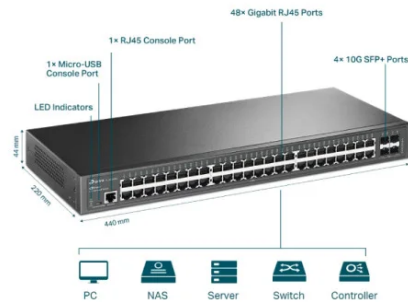

## TP-LINK SG3452X 48-port Gigabit Uprav.switch 4 10GE

Šifra: 70148  
 Kategorija proizvoda: MREŽNA OPREMA  
 Proizvođač: TP-LINK

**Cena: 67.290,00 rsd**

Dodatne

Upravljanje:	Web konfigurisanje, RMON, Web-bazirani interfejs (HTTPHTTPS), System Log, Omada App, 1x MicroUSB tip B console port, Zero-Touch Provisioning, DHCP Auto Install, GVRP, CLI (konzola, Telnet i SSH)
Dodatne funkcije:	DHCP klijent, Statičko IP rutiranje, Port mirroring
Ostalo:	Jumbo Frame do 9 KB, CE, FCC, RoHS sertifikovano, Mogućnost ugradnje u rack orman
Fizičke karakteristike	Dimenzije: 440mm x 220mm x 44mm Boja: Crna Pakovanje: Naponski kabl, Rack-mounting Kit, 1X QIG, gumene nožice
IPv6	Host: Da Statičke rute: Da ACL: Da
MAC adrese	Tabela: 16k Ručni unos: Da Filtriranje: Da
Memorija	Bafer: 1.5MB Standardi: IEEE 802.3x, IEEE 802.1ab, IEEE 802.3u 100BASE-TX, IEEE 802.3az EEE, IEEE 802.1d, IEEE 802.1w, IEEE 802.1p, IEEE 802.3ad, IEEE 802.1s, IEEE 802.1x, IEEE 802.1ax, IEEE 802.3ae
Mreža	Protokoli: LACP, QoS, IGMP Snooping Protok: 1XConsole port, 4x10G SFP+, 48x101001000 Base-T, 1x Micro-USB Console Port
Osnovne karakteristike	Tip: Switch Vrsta: Managed, Rackmount
Ostalo	