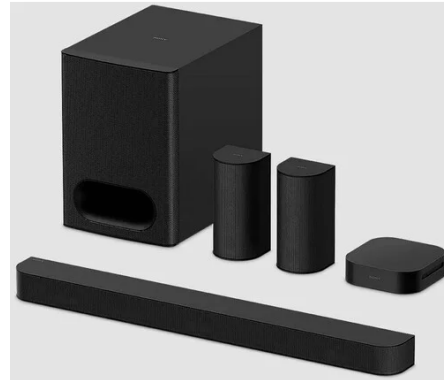

## SONY HTS60.CEL Soundbar zvučnik

Šifra: 70818

Kategorija proizvoda: SOUNDBAR

Proizvođač: SONY

**Cena: 67.990,00 rsd**

Doživite zvuk kao u bioskopu uz impresivni Sony 5.1-kanalni sistem sa ukupnom snagom od 1000 W i čak 10 ugrađenih zvučnika. Bežični subwoofer, podrška za Dolby Atmos® i DTS:X™, kao i tehnologije za virtuelni surround zvuk, obezbeđuju izvanredno audio iskustvo za filmove, serije i muziku.

### Glavne karakteristike:

Sistem: 5.1-kanalni (10 zvučnika ukupno)

Digitalno pojačalo

Bluetooth® 5.3

Podrška za Dolby Atmos® i DTS:X™

Ukupna izlazna snaga: 1000 W

Bežični subwoofer

Podržani Bluetooth kodeci: SBC, AAC

### Funkcije zvuka:

Režimi: Zvučno polje (Upmix / Multi Stereo), noćni režim, glasovni režim

Virtuelni surround:

S-Force PRO Front

Surround

Vertical Surround Engine

DTS Virtual:X

Poboljšanje zvuka: DSEE (Digital Sound Enhancement Engine)

### Dimenzije i težina:

Soundbar: 907 × 64 × 90 mm / 2,6 kg

Subwoofer: 275 × 388 × 388 mm / 11,6 kg

Zadnji zvučnici: 106 × 216 × 98 mm / 0,89 kg