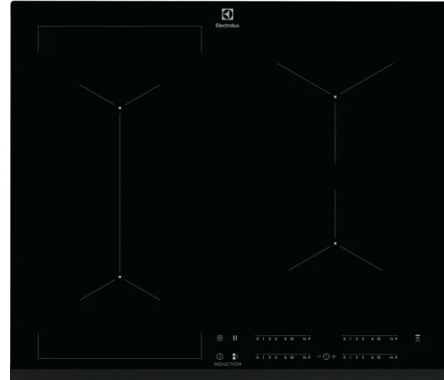

### Opis proizvoda

Indukciona ploča za kuvanje savremenog dizajna pruža visoke performanse, preciznu kontrolu i maksimalnu bezbednost u svakodnevnoj pripremi obroka. Zahvaljujući snažnim indukcionim zonama, pametnim funkcijama i intuitivnom senzorskom upravljanju, idealna je za korisnike koji traže brzinu, efikasnost i pouzdanost u modernoj kuhinji.

### Specifikacija:

Tip: Indukciona ploča za kuvanje

Materijal: Staklokeramika

Boja: Crna

Način upravljanja: Senzorsko (na dodir)

- Prečnik: Ø 210 mm

Gornja desna zona:

- Snaga: 1400 / 2500 W

- Prečnik: Ø 145 mm

Donja desna zona:

- Snaga: 1800 / 2800 W

- Prečnik: Ø 180 mm

**Dimenzije:**

Spoljašnje dimenzije (V x Š x D): 4,4 x 56 x 49 cm

Ugradne dimenzije (Š x D): 59 x 52 cm