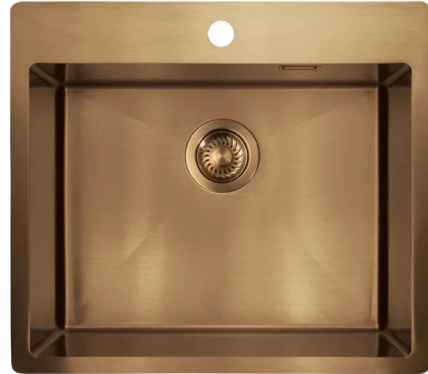

Deante Olfato sudopera ZPO C10B

Šifra: 71407

Kategorija proizvoda: SUDOPERE

Proizvođač: DEANTE

Cena: 44.990,00 rsd

Deante Olfato sudopera ZPO C10B

Model	Deante Olfato - ZPO C10B
Tip sudopere	Sudopera sa jednim koritom
Način montaže	Standardna, podgradna ili poravnata
Boja	Bronza
Završna obrada	Brušeni čelik
Dimenzije sudopere (Š × D × V)	550 × 505 × 200 mm
Dimenzije korita (Š × D × V)	500 × 400 × 200 mm
Odvod sudopere	3,5 inča
Debljina čelika	0,8 mm
Sifon	Sa opcijom povezivanja na mašinu za pranje posuđa