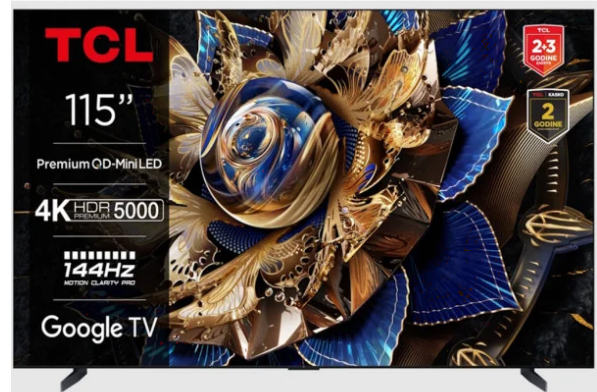

TCL Televizor 115" 115X955Max Mini LED 115" 4K 144Hz Google TV

Šifra: 71484

Kategorija proizvoda: TELEVIZORI

Proizvođač: TCL

Cena: 2.284.810,00 rsd

TCL 115X955 MAX QD-Mini LED - ultimativni kućni bioskop od 115"

TCL X955 (model **115X955 MAX**) predstavlja apsolutni vrh TCL ponude i jedan od tehnološki najnaprednijih televizora današnjice. Sa impresivnom dijagonalom od **115 inča**, ovaj QD-Mini LED televizor donosi pravi **bioskopski doživljaj u kućnom okruženju**, namenjen luksuznim enterijerima, privatnim bioskopima i premium gejming setup-ovima.

Srce slike čini **QD-Mini LED panel sa preko 20.000 zona lokalnog zatamnjavanja**, koji omogućava ekstremno preciznu kontrolu osvetljenja. Rezultat su duboke crne, briljantni svetli detalji i izuzetno visok kontrast, uz **HDR svetlinu do 5000 nita** i odnos kontrasta od čak **50.000.000:1**.

Model: 115X955 MAX

Naziv proizvoda: TCL 115X955 Max QD Mini-LED 4K Ultra HD televizor

Zemlja porekla: Kina

Ekran

Dijagonala: 115" (292,1 cm)

Rezolucija: 4K Ultra HD (3840 × 2160)

Tip panela: QD-Mini LED
Brand-name tehnologija: TCL QLED
Broj zona lokalnog zatamnjenja: 20.000+
Osvežavanje: 144 Hz
HDR svetlina: do 5000 nita
Kontrast: MEGA Contrast (do 50.000.000:1)
Pokrivenost boja: 98% DCI-P3
Tačnost boja: $\Delta E < 0,99$
PPI: 5500