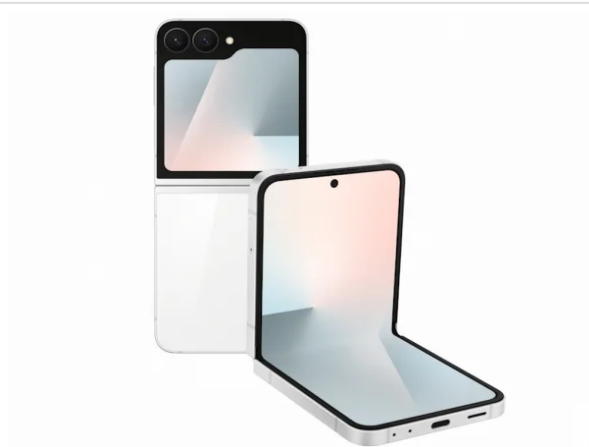

**Samsung Galaxy Z Flip7 FE 8GB  
128GB bela (SM-F761BZWGEUC)**

Šifra: 71523

Kategorija proizvoda: SMART TELEFONI

Proizvođač: SAMSUNG

**Cena: 114.570,00 rsd**

Yes  
BT\_DA  
FPSEN  
DIMEN  
LTE:  
MASS:  
RESOL  
USB\_T  
COLOP  
FORMA  
WATER  
PLAYE  
VIDEO  
SD\_SM  
WIFI:  
FLASH  
COLOP  
NFC:  
CAM\_S  
HEADS  
SCREE  
SIM:  
CORE\_  
SPEED  
BATT  
CAM\_M  
RUGG  
SCREE  
SIM\_N  
MEMO

Samsung Galaxy Z Flip7 FE 8GB 128GB bela (SM-F761BZWGEUC)

Dizajn

Preklop

Boja	Bela
Dijagonala ekrana	6.7"
Rezolucija	2640 x 1080
Karakteristike ekrana	<p><b>Glavni ekran:</b>  Dijagonala ekrana: 6.7"  Rezolucija: 2640 x 1080  Osvežavanje ekrana: 120 Hz  Foldable Dynamic AMOLED 2X</p> <p><b>Preklopni ekran:</b>  Dijagonala ekrana: 3.4"  Rezolucija: 748 x 720  Super AMOLED</p>
Operativni sistem	Android
Verzija operativnog sistema	Android 16
RAM (memorija)	8 GB
Opis procesora	10-core (1x3.2GHz Cortex-X4 & 2x2.9GHz Cortex-A720 & 3x2.6GHz Cortex-A720 & 4x1.96GHz Cortex-A520)
Čipset	Exynos 2400 (4 nm)
Grafika	Xclipse 940
Interna memorija	128 GB
Proširenje interne memorije	Bez mogućnosti proširenja
Opis zadnje kamere	<p><b>50 MP</b>, f/1.8, 23mm (wide), 1/1.57", 1.0µm, dual pixel PDAF, OIS  <b>12 MP</b>, f/2.2, 13mm, 123° (ultrawide), 1/3.2", 1.12µm  Features: LED flash, HDR, panorama  Video: 4K@30/60fps, 1080p@60/120/240fps, 720p@960fps, HDR10+</p>
Stabilizacija	Optička stabilizacija (OIS)
Opis prednje kamere	<p><b>10 MP</b>, f/2.2, 23mm (wide), 1/3.0", 1.22µm  Features: HDR  Video: 4K@30/60fps</p>
Senzori	Akcelerometar Barometar Senzor otiska prstiju Žiroskop Geomagnetski senzor Hall senzor Senzor osvetljenja Senzor blizine
Bluetooth	Da
Opis Bluetooth	Bluetooth v5.4
Opis GPS	GPS, Glonass, Beidou, Galileo, QZSS
Wi-Fi	Da
Opis Wi-Fi	802.11a/b/g/n/ac/ax/be 2.4GHz+5GHz+6GHz, EHT320, MIMO, 4096-QAM
Interfejs za punjenje	USB-C
Radio	Ne
NFC	Da
Izlaz za slušalice	Ne
Snaga punjenja	25 W