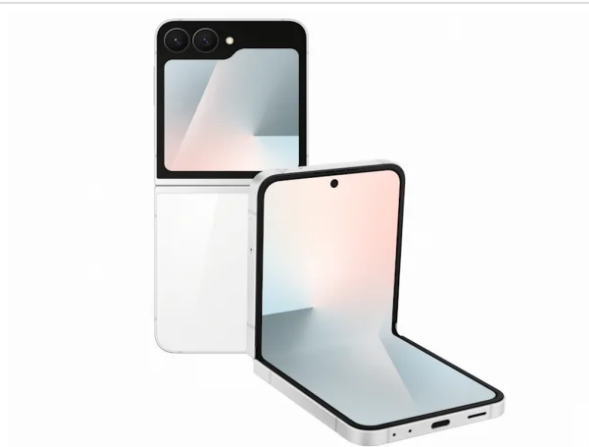

Samsung Galaxy Z Flip7 FE 8GB 128GB bela (SM-F761BZWGEUC)

Šifra: 71523
Kategorija proizvoda: SMART TELEFONI
Proizvođač: SAMSUNG

Cena: 114.590,00 rsd

Yes
BT_DA
FPSEN
DIMEN
LTE:
MASS:
RESOL
USB_T
COLOP
FORMA
WATER
PLAYE
VIDEO
SD_SM
WIFI:
FLASH
COLOP
NFC:
CAM_S
HEADS
SCREE
SIM:
CORE_
SPEED
BATT
CAM_M
RUGG
SCREE
SIM_N
MEMO

Samsung Galaxy Z Flip7 FE 8GB 128GB bela (SM-F761BZWGEUC)

Dizajn

Preklop

Boja	Bela
Dijagonala ekrana	6.7"
Rezolucija	2640 x 1080
Karakteristike ekrana	<p>Glavni ekran: Dijagonala ekrana: 6.7" Rezolucija: 2640 x 1080 Osvežavanje ekrana: 120 Hz Foldable Dynamic AMOLED 2X</p> <p>Preklopni ekran: Dijagonala ekrana: 3.4" Rezolucija: 748 x 720 Super AMOLED</p>
Operativni sistem	Android
Verzija operativnog sistema	Android 16
RAM (memorija)	8 GB
Opis procesora	10-core (1x3.2GHz Cortex-X4 & 2x2.9GHz Cortex-A720 & 3x2.6GHz Cortex-A720 & 4x1.96GHz Cortex-A520)
Čipset	Exynos 2400 (4 nm)
Grafika	Xclipse 940
Interna memorija	128 GB
Proširenje interne memorije	Bez mogućnosti proširenja
Opis zadnje kamere	<p>50 MP, f/1.8, 23mm (wide), 1/1.57", 1.0µm, dual pixel PDAF, OIS 12 MP, f/2.2, 13mm, 123° (ultrawide), 1/3.2", 1.12µm Features: LED flash, HDR, panorama Video: 4K@30/60fps, 1080p@60/120/240fps, 720p@960fps, HDR10+</p>
Stabilizacija	Optička stabilizacija (OIS)
Opis prednje kamere	<p>10 MP, f/2.2, 23mm (wide), 1/3.0", 1.22µm Features: HDR Video: 4K@30/60fps</p>
Senzori	Akcelerometar Barometar Senzor otiska prstiju Žiroskop Geomagnetski senzor Hall senzor Senzor osvetljenja Senzor blizine
Bluetooth	Da
Opis Bluetooth	Bluetooth v5.4
Opis GPS	GPS, Glonass, Beidou, Galileo, QZSS
Wi-Fi	Da
Opis Wi-Fi	802.11a/b/g/n/ac/ax/be 2.4GHz+5GHz+6GHz, EHT320, MIMO, 4096-QAM
Interfejs za punjenje	USB-C
Radio	Ne
NFC	Da
Izlaz za slušalice	Ne
Snaga punjenja	25 W