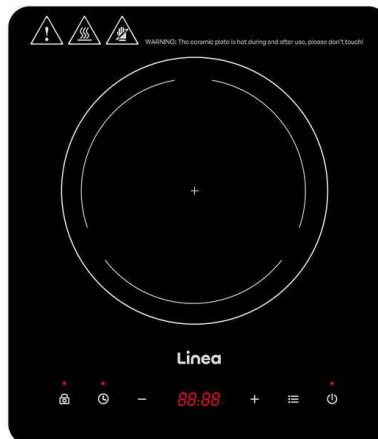

Linea LIP-0622 Indukcioni rešo

Šifra: 71884

Kategorija proizvoda: REŠOI

Proizvođač: LINEA

Cena: 5.450,00 rsd

Napajanje: 220-240 V ~ 50-60 Hz

2000 W

Crno polirano kristalno staklo klase A: 31x27 cm

Kontrole na dodir

Podesiva snaga i temperatura (10 nivoa)

Tajmer: 1 - 180 minuta

Aluminijumski kalem

Automatska detekcija posude

Zaštita od pregrevanja

Sigurnosno zaključavanje komandi.