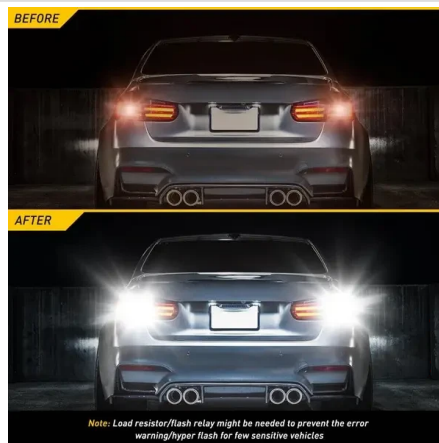

## AUXITO 912921 LED sijalice 6000K bela W16W T15 2 kom T15-42H-DD- W2

Šifra: 72977

Kategorija proizvoda: AUTO OPREMA

Proizvođač: AUXITO

**Cena: 1.500,00 rsd**

**921 LED sijalica za rikverc svetla - Ultra svetlo rešenje sa 2600 lumena i CANBUS podrškom**  
Unapredite sigurnost i vidljivost prilikom vožnje unazad uz **921 LED sijalice** koje pružaju **2600 lumena** osvetljenja (1300 lm po sijalici) i **360° ugao osvetljenja** sa HD projektorskim sočivom - **preko 300% jače** od fabričkih sijalica!

### Specifikacije:

**Model:** 921 / 912 LED (za rikverc svetla)

**Svetlosni fluks:** 1300 lm po sijalici / 2600 lm po paru

**Napon:** DC 12V

**Struja:** 0.45A

**Ugao osvetljenja:** 360°

**Primena:** Rikverc svetla

### Karakteristike:

**Super svetlo osvetljenje** - Idealan izbor za vožnju unazad noću.

**Pametna IC drajver** - Stabilan napon, bez radio smetnji, trenutno uključivanje.

**Boja svetla:** 6000K hladno bela

**LED čipovi:** 42x 4014 SMD

**Snaga:** 5.5W

**CANBUS podrška:** Da (ugrađen pametni IC drajver)

**Životni vek:** 30.000 sati

**Plug & Play, nepolarne** - Nije bitno kako se priključe, rade u oba smera.  
**CANBUS Ready** - Kompatibilne sa 98% vozila bez prikazivanja grešaka na komandnoj tabli.