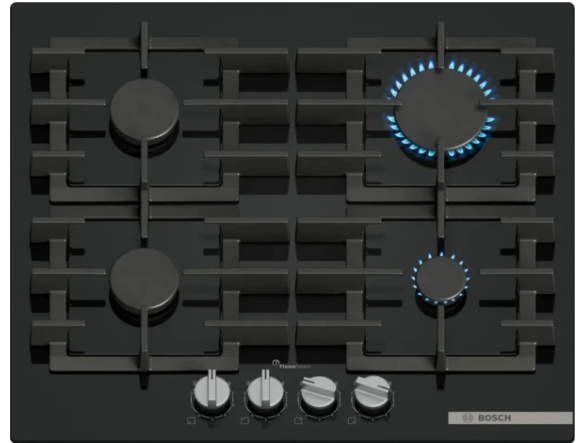

Bosch PPP6A6I40 Ugradna ploča

Šifra: 73013

Kategorija proizvoda: UGRADNE PLOČE

Proizvođač: BOSCH

Cena: 55.500,00 rsd

BOSCH Serija 6 PPP6A6I40 plinska ploča

BOSCH Serija 6 PPP6A6I40 je nezavisna plinska ploča sa elegantnom površinom od crnog kaljenog stakla, namenjena modernim kuhinjama i korisnicima koji žele preciznu kontrolu kuvanja. Sa četiri gorionika različite snage, ploča omogućava pripremu više jela istovremeno i prilagođavanje jačine plamena različitim vrstama kuvanja

FlameSelect tehnologija omogućava precizno podešavanje plamena u 9 definisanih nivoa, što olakšava kontrolu temperature i pruža pouzdane rezultate pri kuvanju, dinstanju, prženju ili laganom krčkanju hrane. Površina od kaljenog stakla, skidajuća dugmad i pojedinačni držači posuđa od livenog gvožđa omogućavaju lakše čišćenje i održavanje. Termoelektrični osigurač za svaki gorionik automatski prekida dotok plina u slučaju gašenja plamena, čime se povećava bezbednost tokom korišćenja

Specifikacija:

Brend: Bosch

Model: PPP6A6I40

Serija: 6

Tip: Plinska ploča za kuvanje

Vrsta: Nezavisna

Način upravljanja: Mehaničko

Površina: Crno kaljeno staklo

Boja: Crna

Broj gorionika: 4

Snaga gorionika: 1 x 1.0 kW, 1 x 3.0 kW, 2 x 1.75 kW

FlameSelect: Da

Broj nivoa podešavanja plamena: 9

Paljenje na dugme: Da

Skidajuća dugmad: Da

Držači posuđa: Liveno gvožđe