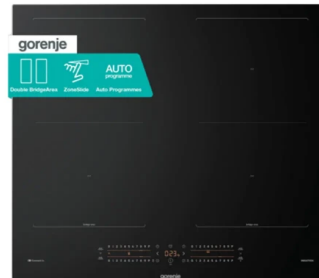

Ugradna indukciona ploča Gorenje GI6442BSCWF

Šifra: 77339

Kategorija proizvoda: UGRADNE PLOČE

Proizvođač: GORENJE

Cena: 43.180,00 rsd

Opis proizvoda

Gorenje **GI6442BSCWF ugradna indukciona ploča** predstavlja napredno rešenje za korisnike koji žele maksimalnu fleksibilnost, preciznu kontrolu i pametne funkcije u svakodnevnom kuvanju. Elegantna **crna površina sa brušenom ivicom**, bez okvira, daje ploči moderan i čist izgled koji se lako uklapa u savremene kuhinje.

Ploča raspolaže sa **četiri snažne indukzione zone identičnih dimenzija**, što omogućava ravnomernu raspodelu posuda i potpunu slobodu u organizaciji kuvanja. Zahvaljujući **Bridge funkciji**, dve zone se mogu spojiti u jednu veću površinu, idealnu za velike tiganje i posude izduženog oblika.

Napredno **4 x SliderTouch upravljanje** omogućava nezavisnu i preciznu kontrolu svake zone, dok funkcije poput **PowerBoost**, **Boil programa**, **EggTimer-a** i **automatskog prepoznavanja posuđa (AutoDetect)** značajno ubrzavaju i pojednostavljaju pripremu jela. Ploča podržava i **Wi-Fi povezivanje**, uz pametno upravljanje energijom i veoma nisku potrošnju u standby režimu.