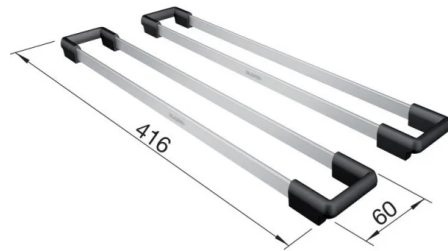

BLANCO GORNJE ŠINE ZA SUDOPERU

Šifra: 78616

Kategorija proizvoda: OPREMA I SREDSTVA ZA
POKUĆSTVO

Proizvođač: BLANCO

Cena: 11.990,00 rsd

BLANCO TOP šine - višenamenski nosač za sudoperu

Praktičan dodatak koji organizuje prostor oko sudoperu

BLANCO TOP šine su kvalitetne šine koje se postavljaju na vrh sudoperu i pretvaraju sudoperno mesto u funkcionalniju radnu zonu. Služe kao stabilan nosač za šerpe, plehove, vaze i razne kuhinjske posude, pa dobijate dodatnu površinu za odlaganje bez zauzimanja radne ploče.

Važno: proverite dimenzije kompatibilnosti

Pre kupovine je potrebno proveriti dimenzije, kako bi BLANCO TOP šine odgovarale vašem modelu BLANCO sudoperu.

Specifikacija:

Brend: BLANCO

Tip: TOP šine (dodatni pribor za sudoperu)

Montaža: postavljanje na vrh sudoperu

Namena: nosač posuđa; držač cediljke; odlaganje krpica/sunđera/četki; podmetač za vruće posude

Kompatibilnost: u zavisnosti od dimenzija (proveriti prema modelu sudoperu)