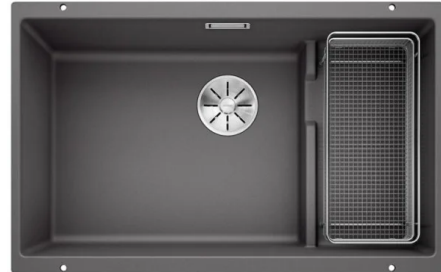

BLANCO SUBLINE 700-U Level stena siva + pribor

Šifra: 78665

Kategorija proizvoda: SUDOPERE

Proizvođač: BLANCO

Cena: 74.190,00 rsd

Elegantna BLANCO Silgranit sudopera za modernu kuhinju

BLANCO Subline 700-U Level je premium sudopera od Silgranita, namenjena za ugradnju ispod radne ploče, koja pruža savršen spoj estetike, funkcionalnosti i dugotrajnosti. Zahvaljujući podugradnoj montaži, sudopera se vizuelno stapa sa radnom površinom, obezbeđujući čist, moderan izgled i jednostavnije održavanje kuhinjske higijene.

Izrađena od izuzetno otpornog Silgranita, ova sudopera je idealan izbor za savremene kuhinje u kojima se traže pouzdanost, otpornost i sofisticiran dizajn.

Podugradna ugradnja za besprekoran izgled

Ugradnja ispod radne ploče eliminiše vidljive ivice i spojeve, što omogućava lakše čišćenje i estetski uredniju radnu površinu. Ovakav tip ugradnje posebno je pogodan za moderne kuhinje sa kamenim, granitnim ili kompozitnim pločama.

Prostrano korito za svakodnevnu funkcionalnost

Sudopera poseduje jedno veliko i duboko korito, koje omogućava komforno pranje sudova, šerpi i plehova, kao i praktičnu pripremu namirnica. Velika zapremina korita olakšava svakodnevni rad u kuhinji, čak i pri intenzivnoj upotrebi.

Tehnička specifikacija

Brend: Blanco

Model: BLANCO Subline 700-U Level

Način ugradnje: Ugradnja ispod radne ploče

Broj korita: 1 korito

Materijal: Silgranit

Prečnik odvoda: 3.5"

Širina korpusa: 80 cm