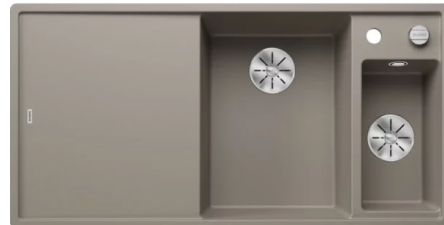

BLANCO AXIA III 6 S tartuf sa p.č. + pribor

Šifra: 78666

Kategorija proizvoda: SUDOPERE

Proizvođač: BLANCO

Cena: 97.690,00 rsd

BLANCO SILGRANIT sudopera sa 2 korita i ocedivačem - praktično rešenje za svakodnevnu kuhinju

Ova ugradna sudopera sa dva korita i integrisanim ocedivačem predstavlja funkcionalno i estetski uravnoteženo rešenje za savremene kuhinje. Izrađena je od izdržljivog SILGRANIT® materijala i prilagođena ugradnji u kuhinjske elemente širine 60 cm, što je čini idealnim izborom za standardne kuhinjske konfiguracije.

Dvostruko korito omogućava istovremeno pranje i ispiranje posuđa ili paralelnu pripremu namirnica, dok ocedivač sa leve strane pruža dodatnu radnu površinu bez zauzimanja prostora na radnoj ploči. Topla tartuf nijansa (bež ton) doprinosi prirodnom i elegantnom izgledu kuhinje i lako se uklapa uz različite stilove enterijera.

Sudopera je izrađena od SILGRANIT® materijala, poznatog po otpornosti na ogrebotine, mrlje i visoke temperature, uz jednostavno održavanje i dug vek trajanja.

Specifikacija:

Osnovne informacije

Brend: BLANCO