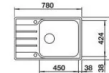

## BLANCO LEMIS XL 6 S-IF Compact

Šifra: 78679

Kategorija proizvoda: SUDOPERE

Proizvođač: BLANCO

**Cena: 27.590,00 rsd**

Revirzibilna klasična INOX sudopera sa prostranim koritom i manjim ocedivačem. Namenjena za poravnatu ugradnju.

BLANCO LEMIS XL 6 S-IF Compact je sudopera koja će se lako uklopiti u veliki broj kuhinja svojim jasnim linijama i praktičnim oblikom. Posедуje prostrano korito i praktičan manji ocedivač. Revirzibilna je tako da ocedivač možete montirati sa one strane sa koje vam više odgovara. Ova sudopera je dubine od 205 mm i ugrađuje se u ravni sa radnom pločom (više o načinima ugradnje sudopera možete pročitati ovde). Saznaj više informacija o BLANCO INOX materijalu ovde.

Revirzibilna klasična INOX sudopera sa prostranim koritom i manjim ocedivačem. Namenjena za poravnatu ugradnju.

BLANCO LEMIS XL 6 S-IF Compact je sudopera koja će se lako uklopiti u veliki broj kuhinja svojim jasnim linijama i praktičnim oblikom. Posедуje prostrano korito i praktičan manji ocedivač. Revirzibilna je tako da ocedivač možete montirati sa one strane sa koje vam više odgovara. Ova sudopera je dubine od 205 mm i ugrađuje se u ravni sa radnom pločom (više o načinima ugradnje sudopera možete pročitati ovde). Saznaj više informacija o BLANCO INOX materijalu ovde.