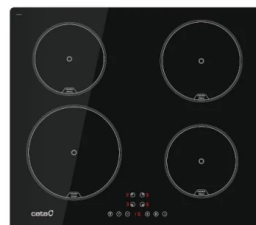

CATA ploča IB 6324 E2 BK

Šifra: 78816

Kategorija proizvoda: UGRADNE PLOČE

Proizvođač: CATA

Cena: 34.990,00 rsd

CATA **IB 6324 E2 BK** je indukciona ploča sa **4 zone** i modernim **touch** upravljanjem, namenjena korisnicima koji žele brzo, precizno i bezbedno kuvanje uz jednostavno održavanje. Pored **9 nivoa snage** i **booster** funkcije za ubrzano zagrevanje, ploča ima režim **održavanja toplote (65-70°C)**, koristan kada želite da jelo ostane spremno za serviranje bez dodatnog kuvanja. Praktična prednost je i **AUTO funkcija** za automatsko povezivanje sa CATA aspiratorom, dok sigurnost povećavaju **indikator preostale toplote**, **sigurnosno zaključavanje** i **automatsko prepoznavanje posuđa**. Ukupna snaga je **7 kW**, uz mogućnost ograničenja, što olakšava prilagođavanje instalacijama u domaćinstvu.

Specifikacija:

Brend / model: CATA IB 6324 E2 BK

Broj zona za kuvanje: 4

Nivoi snage: 9 + Booster

Održavanje toplote: 65-70°C

Indikator preostale toplote: Da

Automatsko prepoznavanje posuđa: Da

Dimenzije: 520 × 590 mm

Tip: Indukciona ploča

Upravljanje: Komande na dodir

Tajmer: za svaku zonu

AUTO povezivanje sa CATA aspiratorom: Da

Sigurnosno zaključavanje: Da

Ukupna snaga: 7 kW (mogućnost ograničenja)